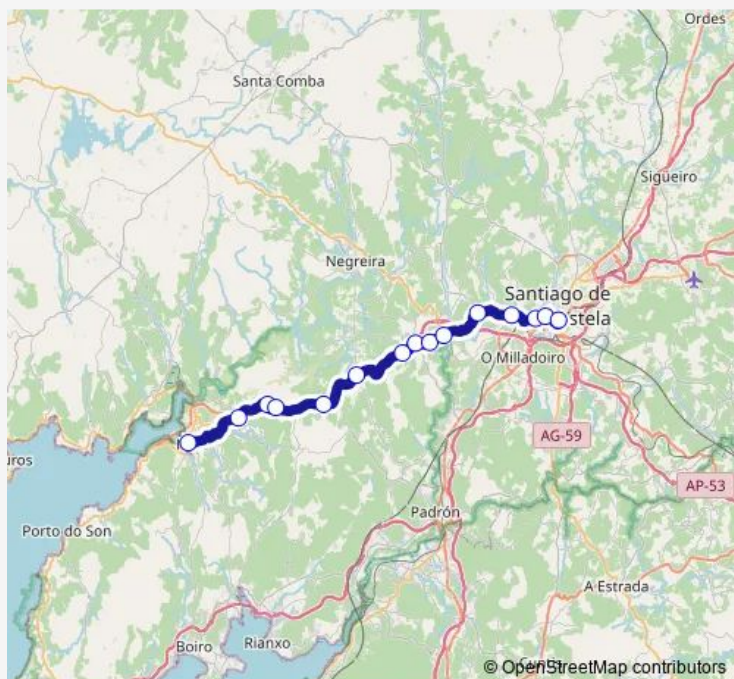

A Barcia

Chus (Av. da Maestra Vict

Campus S

Santiago E.I.

**Route schedule**

Noia E.A. — Santiago E.I.

Monday 10:00-15:00

Tuesday 10:00-15:00

Wednesday 10:00-15:00

Thursday —

Friday 10:00-15:00

Saturday 08:00

Sunday —

**Route info**

Direction: Noia E.A.

Stops: 15

Trip Duration: 0 hour 47 min

■ XG817001 — Santiago-Bertamiráns-Noia

## Direction

Santiago E.I. — Noia E.A.

15 stops

[Open route schedule](#)

Santiago E.I.

Campus S

Chus (Av. da Maestra Vict

A Barcia