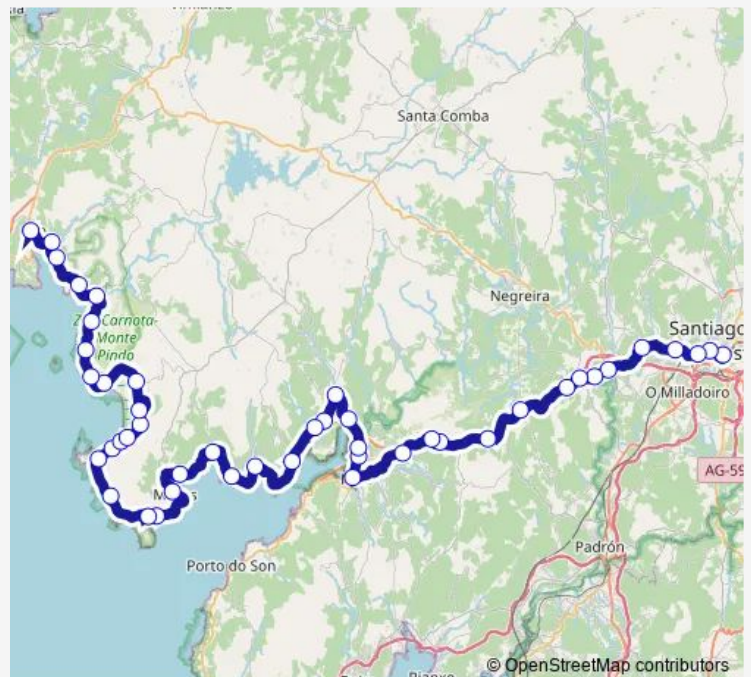

Serra De Outes

Viro

Cruceiro de Roo

Route schedule

Santiago E.I. — Cee

Monday 17:00

Tuesday 17:00

Wednesday 17:00

Thursday 17:00

Friday 17:00

Saturday —

Sunday —

Route info

Direction: Santiago E.I.

Stops: 46

Trip Duration: 2 hour 34 min

Xg817001 — Santiago-Bertamiráns-Noia-Muros-Cee

O Freixo

Esteiro

Tal

Abelleira

Boavista

Muros

Louro San Francisco

Louro San Francisco

Muros

Boavista

Abelleira

Tal

Esteiro

O Freixo

Route schedule