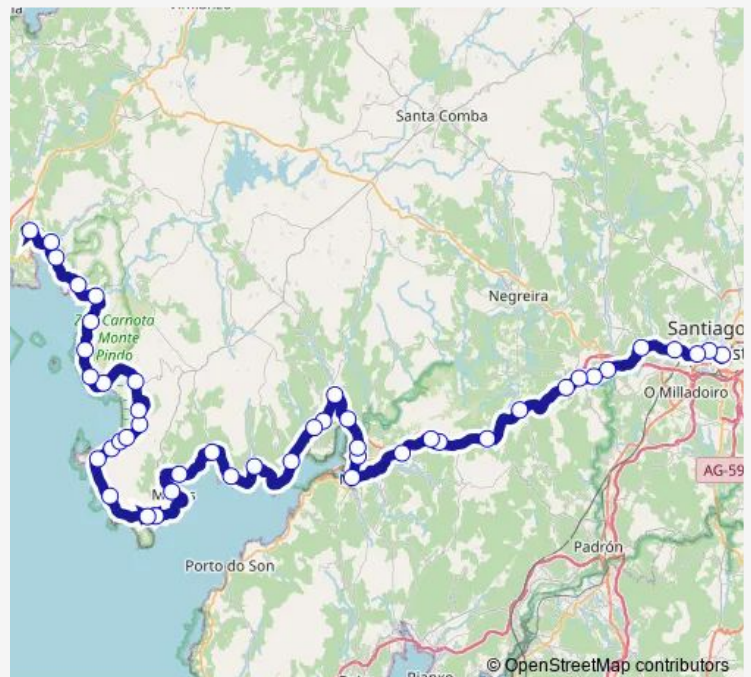

Serra De Outes

Viro

Cruceiro de Roo

Route schedule

Santiago E.I. — Cee

Monday 17:00

Tuesday 17:00

Wednesday 17:00

Thursday —

Friday 17:00

Saturday —

Sunday —

Route info

Direction: Santiago E.I.

Stops: 46

Trip Duration: 2 hour 34 min

■ XG817001 — Santiago-Bertamiráns-Noia-Muros-Cee

O Freixo

Esteiro

Tal

Abelleira

Boavista

Muros

Louro San Francisco

Louro San Francisco

Muros

Boavista

Abelleira

Tal

Esteiro

O Freixo

Route schedule