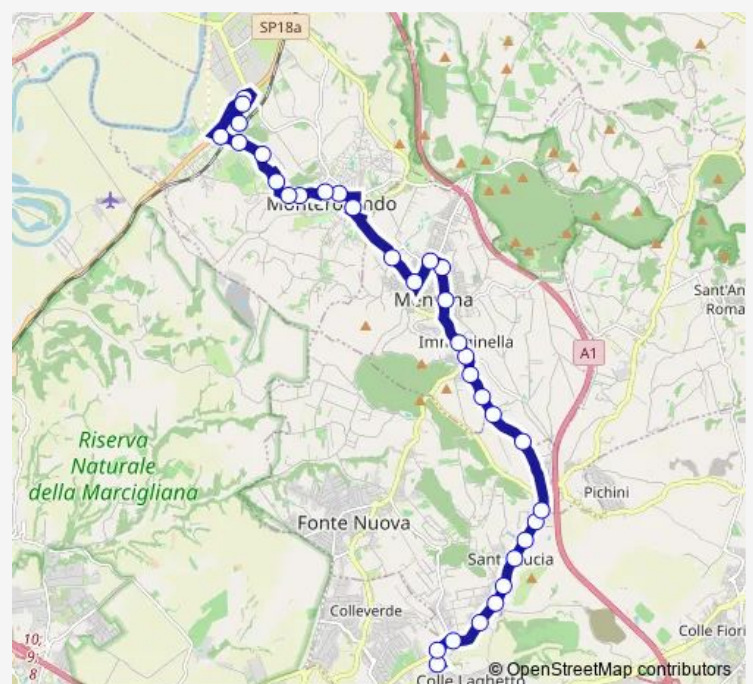

Mentana | via Reatina 77 # f14143

Mentana | Via Amendola Via Reatina # f13919

Mentana | Via Amendola Via Monte Pizzuto # f13920

Route schedule

Guidonia | Marco Simone Via Tacito # f16000 — Monterotondo | Stazione FS # f13938

Monday —

Tuesday —

Wednesday —

Thursday —

Friday —

Saturday 12:50-16:10

Sunday —

Route info

Direction: Guidonia | Marco Simone Via Tacito # f16000

Stops: 33

Trip Duration: 0 hour 30 min

Marco Simone - Monterotondo # Mr450a

Monterotondo | Via Corsica # f13921

Monterotondo | Piazza Indipendenza # f13836

Monterotondo | via XX Settembre # f13837

Monterotondo | Via Gramsci Via Volturmo # f13838

Monterotondo | Via Gramsci Via Monti Sabini # f13839

Monterotondo | Via Grandi # f13840

Monterotondo | Via Turati Via Terminillo # f13812