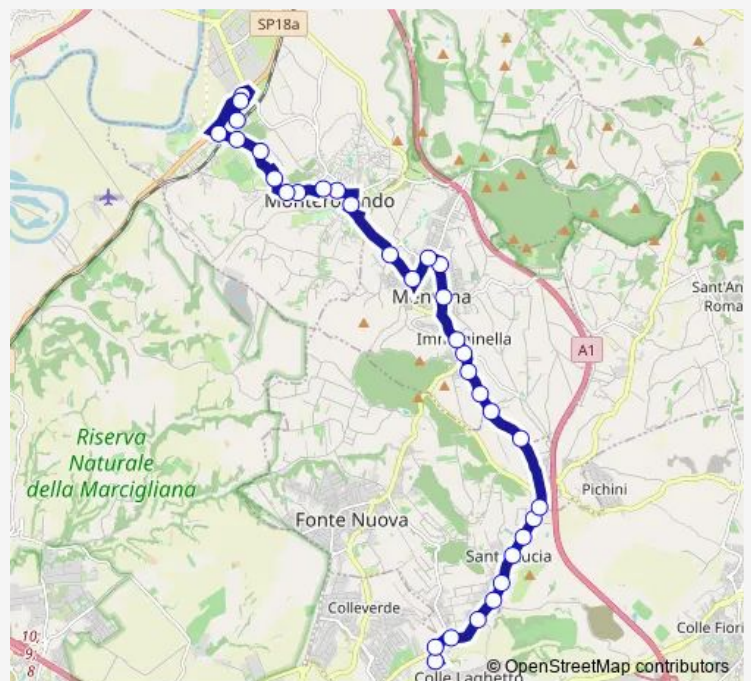

Mentana | via Reatina 77 # f14143

Mentana | Via Amendola Via Reatina # f13919

Mentana | Via Amendola Via Monte Pizzuto # f13920

Route schedule

Guidonia | Marco Simone Via Tacito # f16000 — Monterotondo | Stazione FS # f13938

Monday —

Tuesday —

Wednesday —

Thursday —

Friday —

Saturday 12:50-16:10

Sunday —

Route info

Direction: Guidonia | Marco Simone Via Tacito # f16000

Stops: 33

Trip Duration: 0 hour 33 min

Marco Simone - Monterotondo # Mr450a

Monterotondo | Via Corsica # f13921

Monterotondo | Piazza Indipendenza # f13836

Monterotondo | via XX Settembre # f13837

Monterotondo | Via Gramsci Via Volturno # f13838

Monterotondo | Via Gramsci Via Monti Sabini # f13839

Monterotondo | Via Grandi # f13840

Monterotondo | Via Turati Via Terminillo # f13812