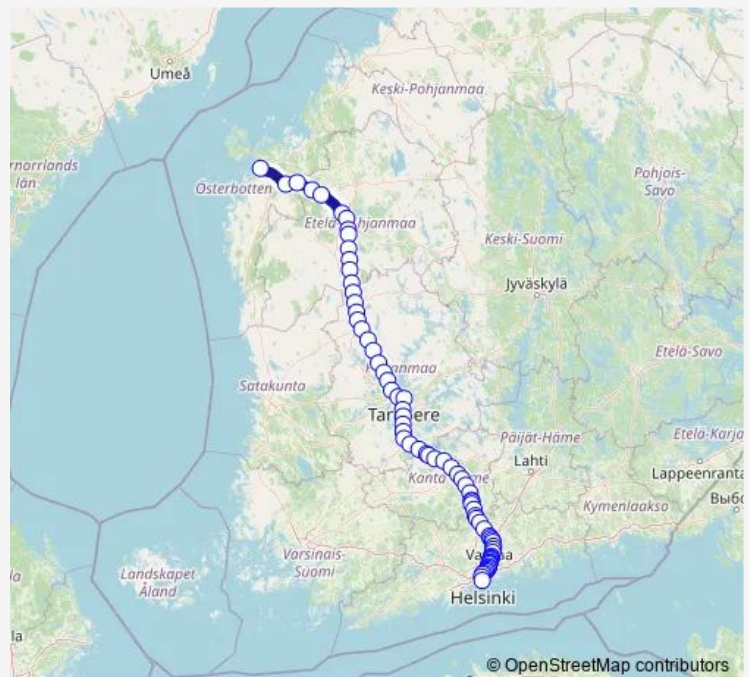

Long Distance Trains IC 40 Vaasa - Helsinki

[Go to website](#)

Direction

Vaasa — Helsinki

72 stops

[Open route schedule](#)

- Vaasa
- Laihia
- Tervajoki
- Isokyrö
- Ylistaro
- Seinäjoki
- Syrjämäki
- Larvakyttö
- Pohjois-Louko
- Peräseinäjoki
- Jalasjärvi
- Ylivalli
- Madesjärvi
- Ratikylä
- Kuivasjärvi
- Lamminkoski
- Parkano
- Poikkeus
- Vahojärvi
- Sisättö
- Karhejärvi

Route schedule

Vaasa — Helsinki

Monday	04:44
Tuesday	04:44
Wednesday	04:44
Thursday	04:44
Friday	04:44
Saturday	—
Sunday	—

Route info

Direction: Vaasa

Stops: 72

Trip Duration: 3 hour 51 min

■ IC 40 — Vaasa - Helsinki

Majajärvi

Lakiala

Ylöjärvi

Lielahdi

Tampere

Sääksjärvi

Vanattara

Lempäälä