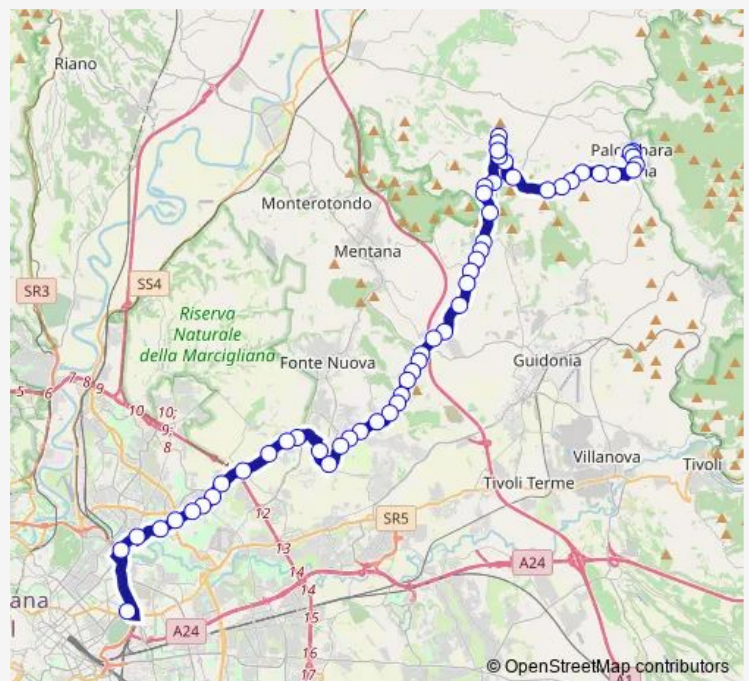

Palombara | Viale Roma Via Vigna Ciollo # f14014

Mentana | Via Croce (Cimitero) # f14015

Mentana | Castelchiodato # f14016

Route schedule

Palombara | Viale Rieti # f14836 — Roma | Stazione Tiburtina FS # f15052

Monday 05:00-20:45

Tuesday 05:00-20:45

Wednesday 05:00-20:45

Thursday 05:00-20:45

Friday 05:00-20:45

Saturday —

Sunday 05:30-20:45

Route info

Direction: Palombara | Viale Rieti # f14836

Stops: 57

Trip Duration: 1 hour 10 min

Palombara Sabina - Roma Tiburtina # PI2a

Mentana | Via De Gasperi # f14017

Sant'Angelo | Via Palombarese (Cast. Chiodato) # f14018