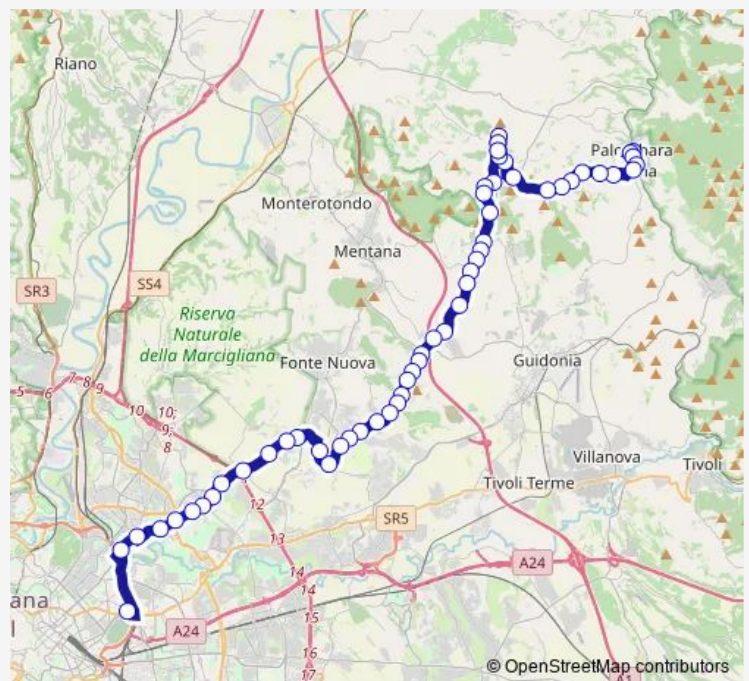

Palombara | Viale Roma Via 3 Colli # f15063

Palombara | Viale Roma Via Vigna Ciollo # f14010

Palombara | Viale Roma Via Cincinnato # f14011

Palombara | Cretone # f14012

Palombara | Viale Roma Via Cincinnato # f14013

Palombara | Viale Roma Via Vigna Ciollo # f14014

Mentana | Via Croce (Cimitero) # f14015

Mentana | Castelchiodato # f14016

Route schedule

Palombara | Viale Rieti # f14836 — Roma | Stazione Tiburtina FS # f15052

Monday	05:00-20:45
Tuesday	05:00-20:45
Wednesday	05:00-20:45
Thursday	05:00-20:45
Friday	05:00-20:45
Saturday	—
Sunday	05:30-20:45

Route info

Direction: Palombara | Viale Rieti # f14836

Stops: 57

Trip Duration: 1 hour 10 min

Palombara Sabina - Roma Tiburtina # PI2a

Mentana | Via De Gasperi # f14017

Sant'Angelo | Via Palombarese (Cast. Chiodato) # f14018

Sant'Angelo | Via Palombarese Via Sterparo # f14019

Sant'Angelo | Via Palombarese Via Guidonia # f13964