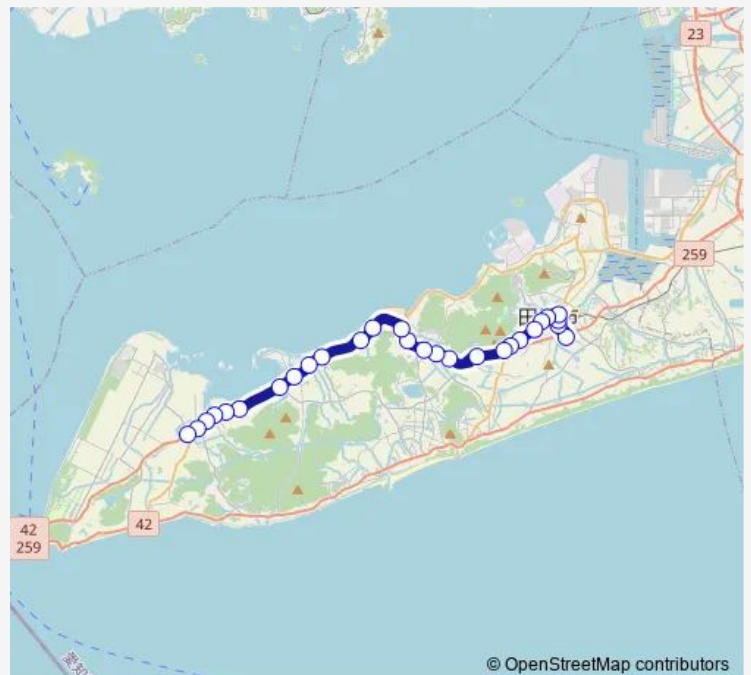

Route schedule

保美 — 渥美病院

Monday	15:36-18:36
Tuesday	15:36-18:36
Wednesday	15:36-18:36
Thursday	15:36-18:36
Friday	15:36-18:36
Saturday	15:36-18:36
Sunday	15:36-18:36

Route info

Direction: 保美

Stops: 28

Trip Duration: 0 hour 38 min

■ 伊良湖本線 — 【伊良湖本線】 渥美病院→田原駅前→江比間→保美

田原警察署前

八軒家

田原市役所前

田原萱町

田原駅前

福祉センター

渥美病院