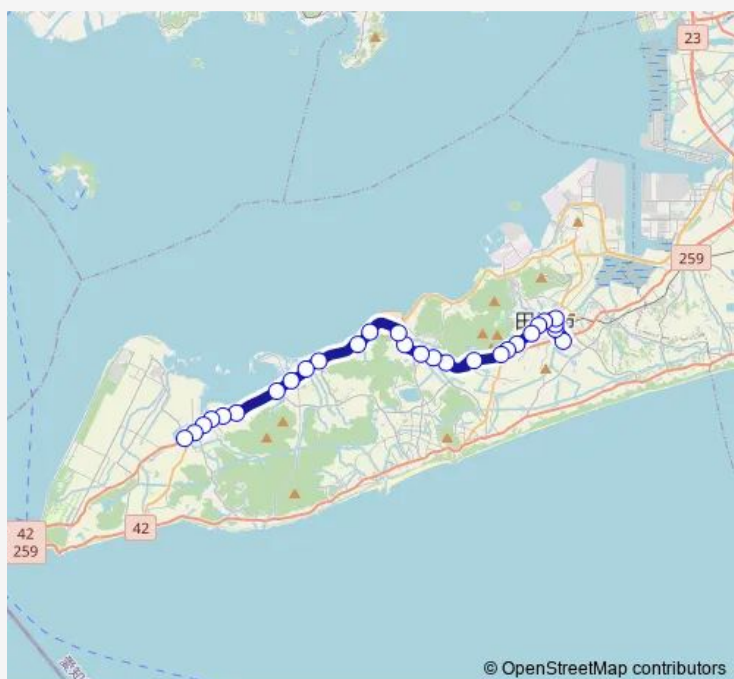

Wednesday 15:36-18:36

Thursday 15:36-18:36

Friday 15:36-18:36

Saturday 15:36-18:36

Sunday 15:36-18:36

Route info

Direction: 保美

Stops: 28

Trip Duration: 0 hour 38 min

■ 伊良湖本線 — 【伊良湖本線】 渥美病院→田原駅前→
江比間→保美

田原警察署前

八軒家

田原市役所前

田原萱町

田原駅前

福祉センター