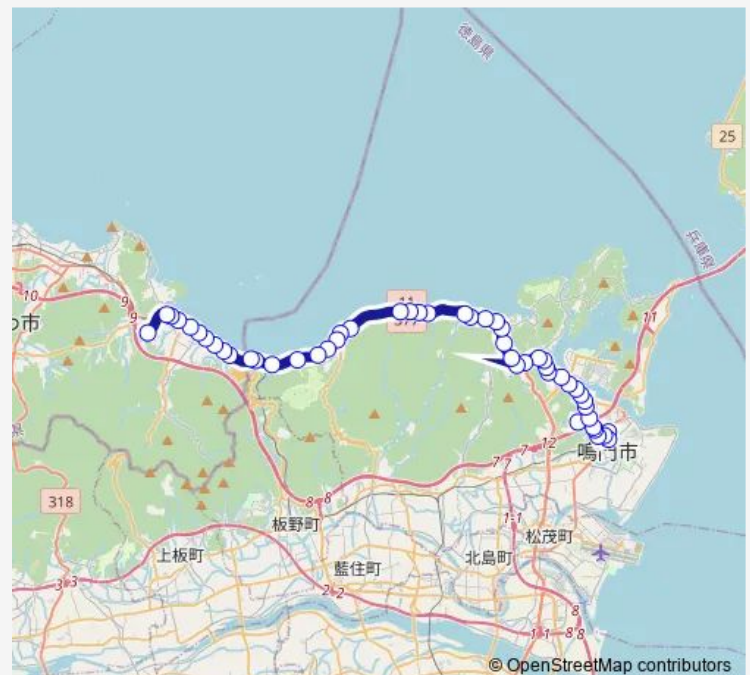

Direction

鳴門駅前 — 翼山温泉

50 stops

[Open route schedule](#)

- 鳴門駅前
- 鳴門郵便局前
- 鳴門駅西
- 撫養小学校前
- 鳴門高校前
- うずしおふれあい公園前
- 鳴門病院
- 鳴門病院前
- 黒崎小学校前
- 西光寺前
- 黒崎
- 二軒家
- 楠谷
- 岩上
- 明神小学校前
- 善隣館前
- 明神口
- 明神
- 中山口
- 櫛木坂
- 櫛木峠

Route schedule

鳴門駅前 — 翼山温泉

Monday	11:10-13:10
Tuesday	11:10-13:10
Wednesday	11:10-13:10
Thursday	11:10-13:10
Friday	11:10-13:10
Saturday	—
Sunday	—

Route info

Direction: 鳴門駅前

Stops: 50

Trip Duration: 0 hour 52 min

櫛木

小海口

櫛木浜

大岸

粟田葛城口

北灘東小学校前

大浦

北灘公民館前

Friday 08:21-09:31

Saturday —

Sunday —

Route info

Direction: 翼山温泉

Stops: 50

Trip Duration: 0 hour 50 min

大岸