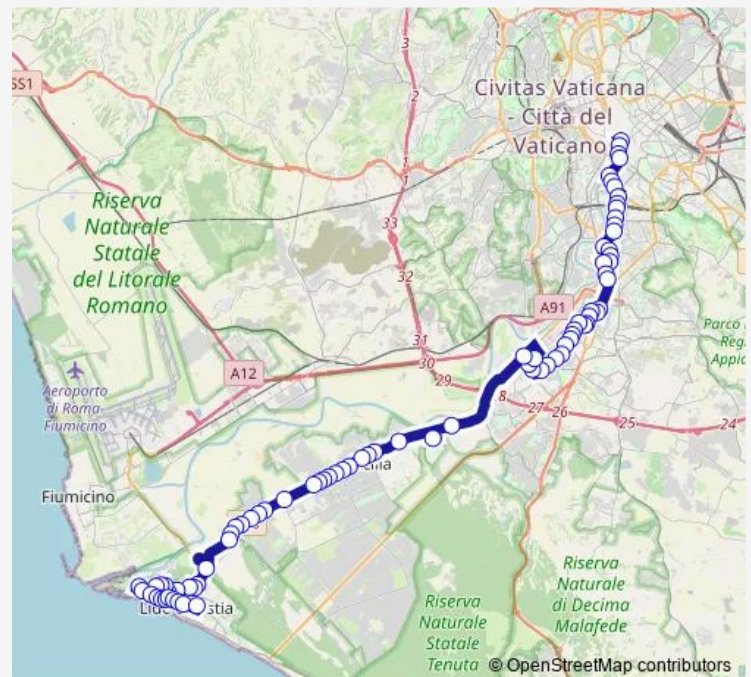

Direction

P.Le Stazione DEL Lido (RI) — P.Za Venezia

78 stops

[Open route schedule](#)

P.Le Stazione DEL Lido (RI)

Vasco DE Gama/Consalvo

Vasco DE Gama/Baleniere

Bragozzi

Romagnoli/Evans

Route schedule

P.Le Stazione DEL Lido (RI) — P.Za Venezia

Monday	00:00-02:30 ⁺¹
Tuesday	00:00-02:30 ⁺¹
Wednesday	00:00-02:30 ⁺¹
Thursday	00:00-02:30 ⁺¹
Friday	00:00-02:30 ⁺¹
Saturday	00:00-02:30 ⁺¹
Sunday	00:00-02:30 ⁺¹

Route info

Direction: P.Le Stazione DEL Lido (RI)

Stops: 78

Trip Duration: 1 hour 30 min

Romagnoli/Torremuzza

Romagnoli/Fiorelli

Romagnoli/Maspero

Romagnoli/Macchiarella

Marmorata/Vanvitelli

Emporio

Bocca Della Verita'

Petroselli

P.Za Venezia

Direction

P.Za Venezia — P.Le Stazione DEL Lido (RI)

85 stops