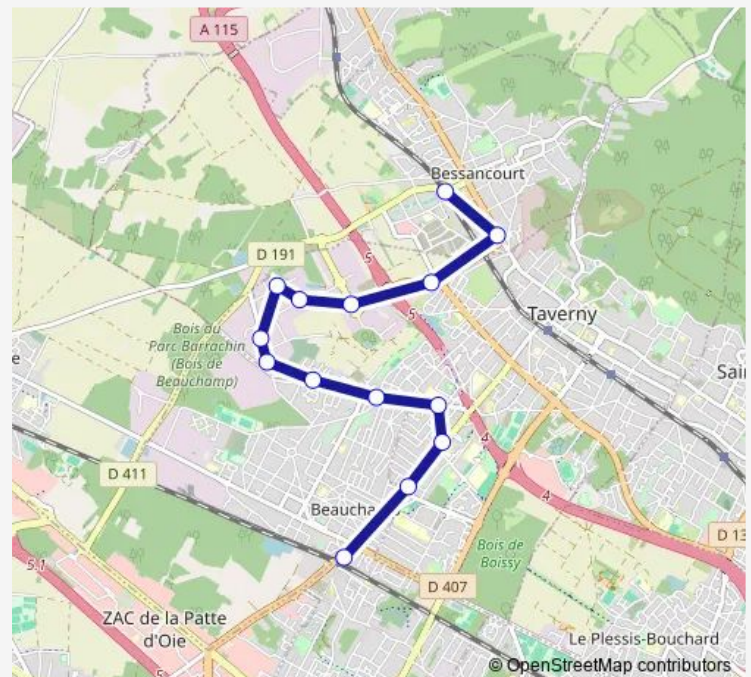

Direction

Gare de Montigny - Beauchamp — Gare de Bessancourt

14 stops

[Open route schedule](#)

Gare de Montigny - Beauchamp

Sainte Honorine

Place de Verdun

Lycée Louis Juvet

9ème Avenue

Gare de Bessancourt

Route schedule

Gare de Montigny - Beauchamp — Gare de Bessancourt

Monday 06:00-21:59

Tuesday 06:00-21:59

Wednesday 06:00-21:59

Thursday 06:00-21:59

Friday 06:00-21:59

Saturday 12:45-21:20

Sunday 12:45-21:20

Route info

Direction: Gare de Montigny - Beauchamp

Stops: 14

Trip Duration: 0 hour 24 min

Direction

Gare de Bessancourt — Gare de Montigny - Beauchamp

14 stops

[Open route schedule](#)

Gare de Bessancourt

9ème Avenue

Les Lignières

Les Ecouardes

Constantin Pecqueur