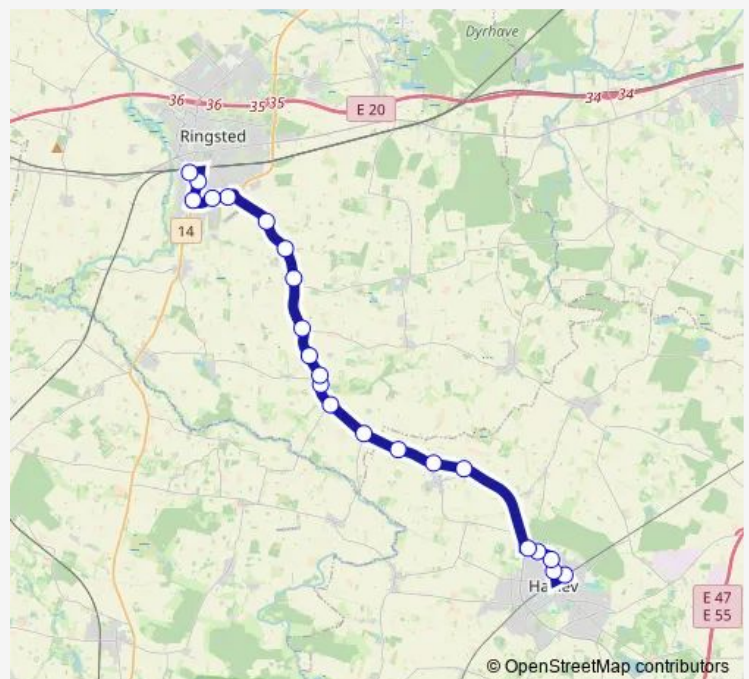

Ahorn Allé (Næstvedvej)

Søndervang (Næstvedvej)

Route schedule

Haslev St. (Stationspladsen) — Ringsted St. Parkering Syd (Godsbanevej)

Monday	05:45-00:33 ⁺¹
Tuesday	05:45-00:33 ⁺¹
Wednesday	05:45-00:33 ⁺¹
Thursday	05:45-00:33 ⁺¹
Friday	05:45-00:33 ⁺¹
Saturday	07:01-00:01 ⁺¹
Sunday	07:01-00:01 ⁺¹

Route info

Direction: Haslev St. (Stationspladsen)

Stops: 22

Trip Duration: 0 hour 25 min

Ringsted St. Parkering Syd (Godsbanevej)

Direction

Ringsted St. Parkering Syd (Godsbanevej) — Haslev St. (Stationspladsen)

21 stops

[Open route schedule](#)

Ringsted St. Parkering Syd (Godsbanevej)

Odinsvej (Næstvedvej)

Ahorn Allé (Næstvedvej)

Odinsvej (Bragesvej)

Haslevvej (Bragesvej)

Tolstrup (Haslevvej)

Førslev, Mejerivej (Ringstedvej)

Simmendrup (Ringstedvej)

Sclerosehospitalet (Ringstedvej)

Hørstien (Ringstedvej)

Rundinsvej (Ringstedvej)

Nordborgvej (Ringstedvej)

Haslev St. (Stationspladsen)

Route schedule