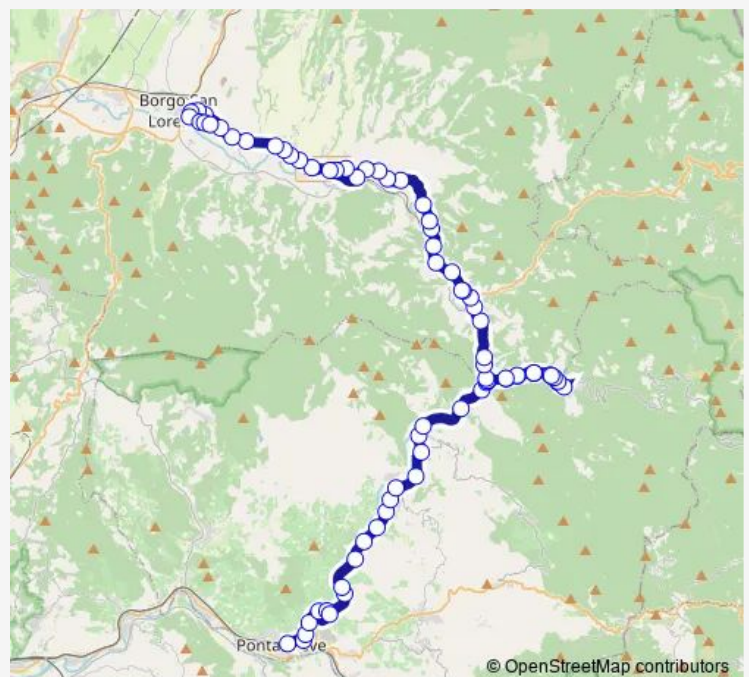

### Direction

Dicomano Alighieri — Capolinea Muraglione

21 stops

[Open route schedule](#)

- Dicomano Alighieri
- Borghetto\_V
- Vicolagna
- Ponterosso Dicomano\_V
- Carbonile Di Dicomano
- Bivio Corella
- San Bavello
- San Bavello 1
- San Bavello 2
- La Fornace
- Veltroni
- Lo Specchio
- San Godenzo 2\_V
- San Godenzo Centro
- San Godenzo Capolinea
- Perticava
- Affrico\_V
- Cavallino
- Castello\_V
- Fiera Sui Poggi\_V
- Capolinea Muraglione

### Route schedule

Dicomano Alighieri — Capolinea Muraglione

Monday	—
Tuesday	—
Wednesday	—
Thursday	—
Friday	—
Saturday	07:43
Sunday	—

### Route info

Direction: Dicomano Alighieri

Stops: 21

Trip Duration: 0 hour 37 min