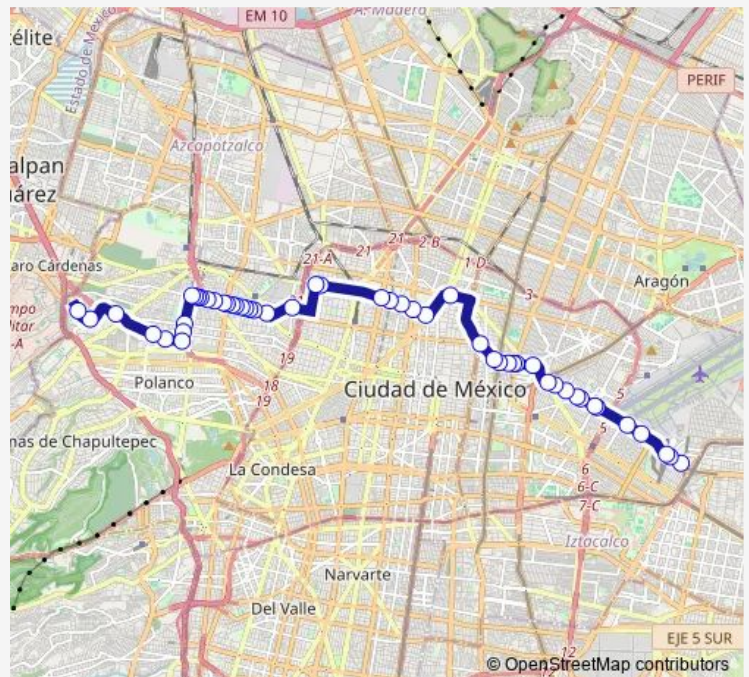

Bus 11d Cuatro Caminos por Flores Magón - Aeropuerto

[Go to website](#)

Direction

Base Metro Pantitlán — Rodolfo Gaona - Av. Ingenieros Militares

51 stops

[Open route schedule](#)

- Base Metro Pantitlán
- Miguel Lebrija - Santos Dumont
- Eje 1 Norte Fuerza Aérea Mexicana - Aeropuerto Terminal 2
- Eje 1 Norte Fuerza Aérea Mexicana - Comisión Nacional Agraria
- Eje 1 Norte Fuerza Aérea Mexicana - Metro Hangares
- Eje 1 Norte 17 - Oriente 174
- Eje 1 Norte 17 - Oriente 172
- Eje 1 Norte 17 - Oriente 160
- Eje 1 Norte 17 - Oriente 156
- Eje 1 Norte 17 - Oriente 146
- Eje 1 Norte 17 - Oriente 138
- Eje 1 Norte 17 - F. C. Industrial
- Eje 1 Norte Hilanderos - Anfora
- Eje 1 Norte Hilanderos - Eje 3 Oriente Ing. Eduardo Molina
- Eje 1 Norte Hilanderos - Amelia
- Eje 1 Norte Hilanderos - Tapicería
- Eje 1 Norte Hilanderos - Eje 2 Oriente Honorable Congreso de la Unión
- Eje 1 Norte Av. del Trabajo - Hojalatería
- Eje 1 Norte Av. del Trabajo - Jardineros

Route schedule

Base Metro Pantitlán — Rodolfo Gaona - Av. Ingenieros Militares

Monday	00:00
Tuesday	00:00
Wednesday	00:00
Thursday	00:00
Friday	00:00
Saturday	00:00
Sunday	00:00

Route info

Direction: Base Metro Pantitlán

Stops: 51

Trip Duration: 1 hour 11 min

11d — Cuatro Caminos por Flores Magón - Aeropuerto

Av. Canal del Norte y Jesús Carranza

Av. Paseo de la Reforma - Ricardo Flores Magón

Ricardo Flores Magón - Eje Central Lázaro Cardenas

Friday 00:00

Saturday 00:00

Sunday 00:00

Route info

Direction: Felipe Carrillo Puerto - Callejón de la Luz

Stops: 52

Trip Duration: 0 hour 56 min

Ricardo Flores Magón - Lerdo