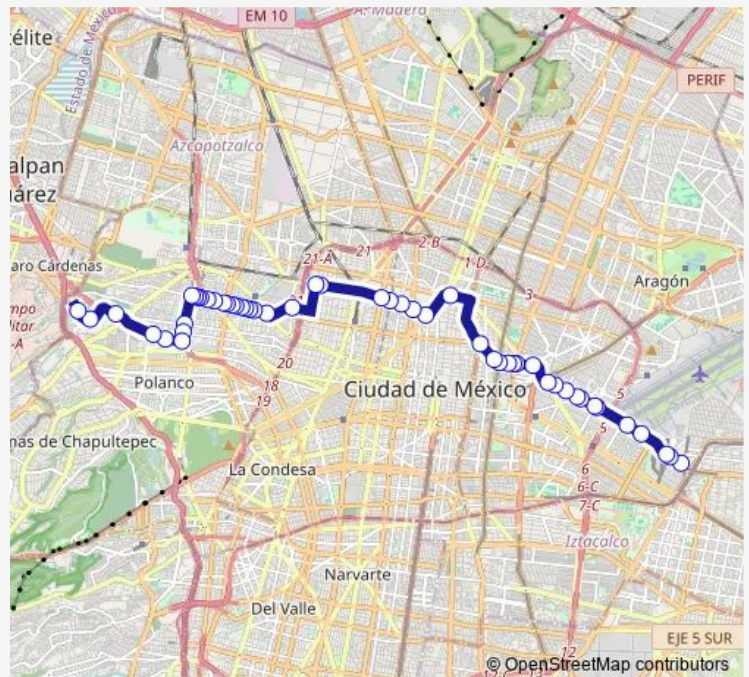

**Bus 11D Cuatro Caminos por Flores Magón - Aeropuerto**

[Go to website](#)

**Direction**

Base Metro Pantitlán — Rodolfo Gaona - Av. Ingenieros Militares

51 stops

[Open route schedule](#)

- Base Metro Pantitlán
- Miguel Lebrija - Santos Dumont
- Eje 1 Norte Fuerza Aérea Mexicana - Aeropuerto Terminal 2
- Eje 1 Norte Fuerza Aérea Mexicana - Comisión Nacional Agraria
- Eje 1 Norte Fuerza Aérea Mexicana - Metro Hangares
- Eje 1 Norte 17 - Oriente 174
- Eje 1 Norte 17 - Oriente 172
- Eje 1 Norte 17 - Oriente 160
- Eje 1 Norte 17 - Oriente 156
- Eje 1 Norte 17 - Oriente 146
- Eje 1 Norte 17 - Oriente 138
- Eje 1 Norte 17 - F. C. Industrial
- Eje 1 Norte Hilanderos - Anfora
- Eje 1 Norte Hilanderos - Eje 3 Oriente Ing. Eduardo Molina
- Eje 1 Norte Hilanderos - Amelia
- Eje 1 Norte Hilanderos - Tapicería
- Eje 1 Norte Hilanderos - Eje 2 Oriente Honorable Congreso de la Unión
- Eje 1 Norte Av. del Trabajo - Hojalatería
- Eje 1 Norte Av. del Trabajo - Jardineros

**Route schedule**

Base Metro Pantitlán — Rodolfo Gaona - Av. Ingenieros Militares

Monday	00:00
Tuesday	00:00
Wednesday	00:00
Thursday	00:00
Friday	00:00
Saturday	00:00
Sunday	00:00

**Route info**

Direction: Base Metro Pantitlán

Stops: 51

Trip Duration: 1 hour 11 min

Av. Canal del Norte y Jesús Carranza

Av. Paseo de la Reforma - Ricardo Flores Magón

Ricardo Flores Magón - Eje Central Lázaro Cardenas

Ricardo Flores Magón - Lerdo

Ricardo Flores Magón - Zarco

## Route info

Direction: Felipe Carrillo Puerto - Callejón de la Luz

Stops: 52

Trip Duration: 0 hour 56 min

Ricardo Flores Magón - Lerdo

Ricardo Flores Magón - Eje Central Lázaro Cardenas

Eje 1 Norte Rayón - Av. Paseo de la Reforma