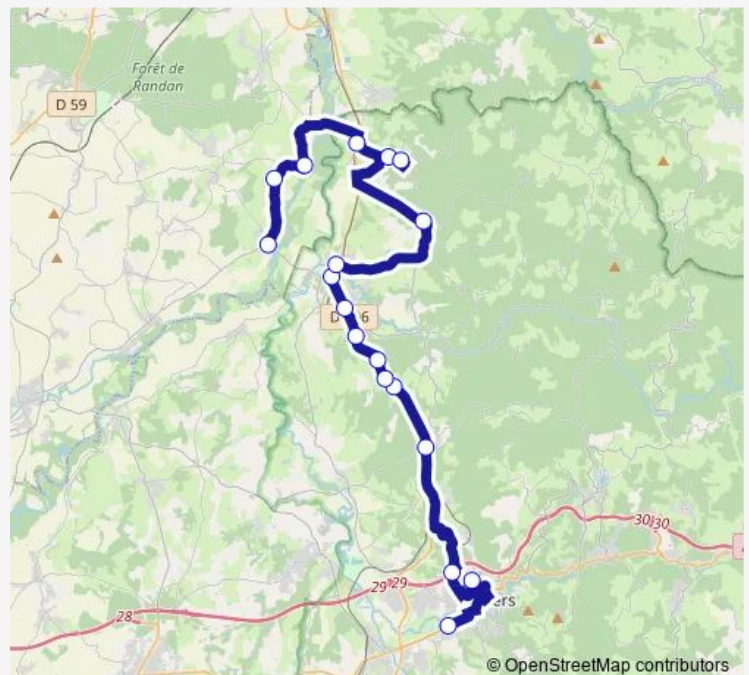

Maison de retraite

Monument aux morts

Stade

Mairie

Gare

Port de Ris

Larmonière

Ecole

Route schedule

Lycée Germaine Tillion — Ecole

Monday 15:50-16:50

Tuesday 15:50-16:50

Wednesday —

Thursday 15:50-16:50

Friday 15:50-16:50

Saturday —

Sunday —

Route info

Direction: Lycée Germaine Tillion

Stops: 18

Trip Duration: 1 hour 16 min

P56 — Chateldon - Thiers

Direction

Monument aux morts — Lycée Germaine Tillion

12 stops

[Open route schedule](#)

Monument aux morts

Port de Ris

Larmonière

Ecole

Les Philippons

Les ferriers