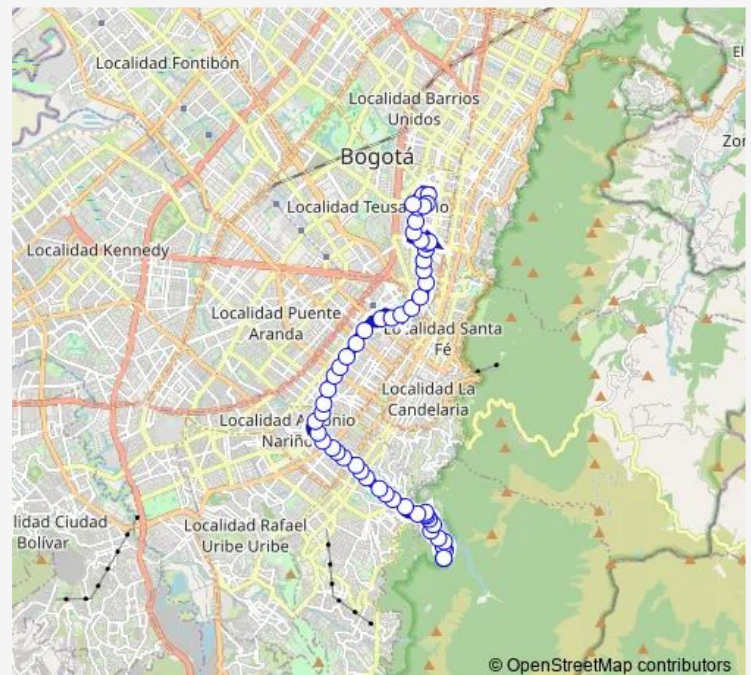

AC 11 Sur - KR 8

AC 11 Sur - KR 10a

AC 11 Sur - KR 12

Route schedule

KR 25A Este - CL 23 Sur — KR 25A Este - CL 23 Sur

Monday 04:00-22:00

Tuesday 04:00-22:00

Wednesday 04:00-22:00

Thursday 04:00-22:00

Friday 04:00-22:00

Saturday 04:00-22:00

Sunday 04:00-21:00

Route info

Direction: KR 25A Este - CL 23 Sur

Stops: 55

Trip Duration: 2 hour 50 min