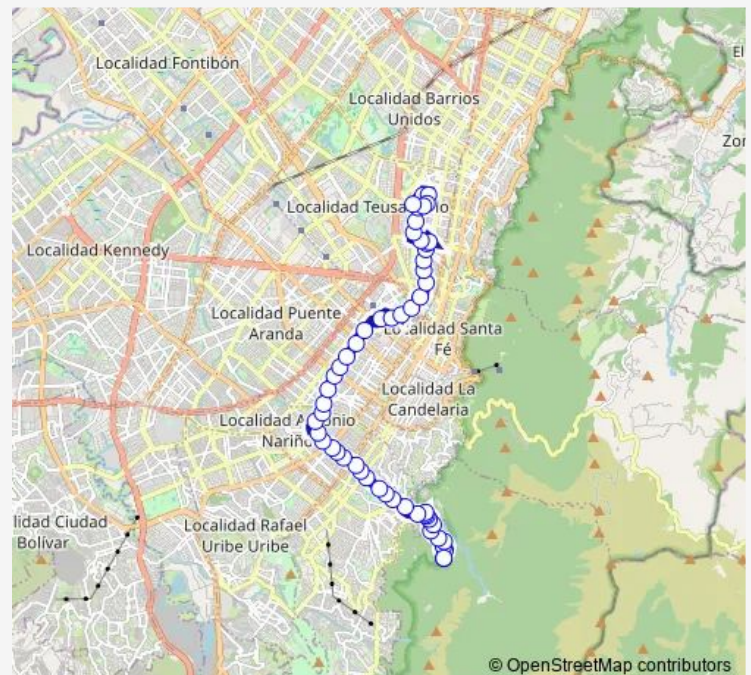

AC 11 Sur - KR 8

AC 11 Sur - KR 10a

AC 11 Sur - KR 12

Route schedule

KR 25A Este - CL 23 Sur — KR 25A Este - CL 23 Sur

Monday 04:00-22:00

Tuesday 04:00-22:00

Wednesday 04:00-22:00

Thursday 04:00-22:00

Friday 04:00-22:00

Saturday 04:00-22:00

Sunday 04:00-21:00

Route info

Direction: KR 25A Este - CL 23 Sur

Stops: 55

Trip Duration: 2 hour 59 min