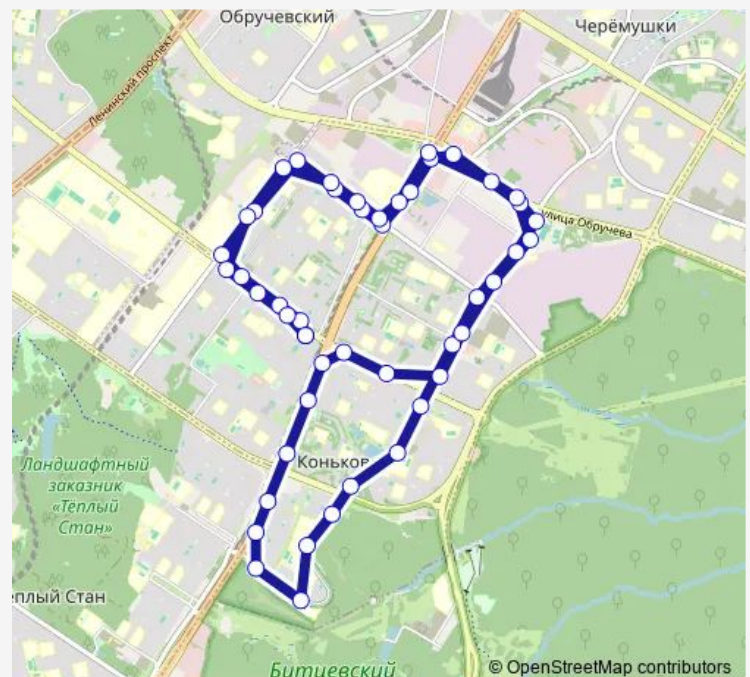

Центр рентгенодиагностики

Метро «Калужская» (южный вход)

Метро «Калужская» (южный вход)

Завод спецсплавов

Улица Введенского

1-й автобусный парк

Улица Введенского, 8

Улица Генерала Антонова

6-й микрорайон

Улица Введенского, 26

Улица Островитянова, 37

Route schedule

Метро «Беляево» — Метро «Беляево»

Monday	06:15-21:15
Tuesday	06:15-21:15
Wednesday	06:15-21:15
Thursday	06:15-21:15
Friday	06:15-21:15
Saturday	06:15-21:15
Sunday	06:15-21:15

Route info

Direction: Метро «Беляево»

Stops: 49

Trip Duration: 1 hour 14 min

■ n1 — Метро «Беляево» - Метро «Беляево»

Улица Академика Капицы, 4

Улица Академика Капицы

Детский сад

6-й микрорайон

Улица Генерала Антонова

Улица Введенского, 8

1-й автобусный парк

Завод спецсплавов

Улица Обручева, 29

Метро «Калужская» (южный вход)

Центр рентгенорадиологии