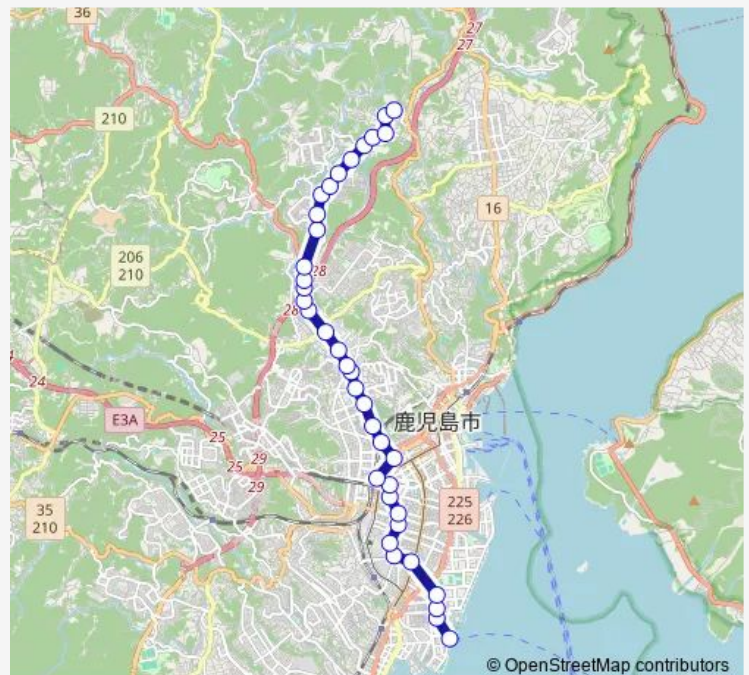

Route schedule

鴨池港 — 緑ヶ丘団地

Monday	07:04-19:00
Tuesday	07:04-19:00
Wednesday	07:04-19:00
Thursday	07:04-19:00
Friday	07:04-19:00
Saturday	17:10-19:10
Sunday	17:10-19:10

Route info

Direction: 鴨池港

Stops: 37

Trip Duration: 0 hour 59 min

市 20番線 鴨池港 ~ 中央駅 ~ 緑ヶ丘団地

伊敷町

伊敷仮屋

梅ヶ淵

伊敷脇田

伊敷小学校前

伊敷団地入口

西伊敷三丁目

Thursday 08:20-18:06

Friday 08:20-18:06

Saturday —

Sunday —

Route info

Direction: 鴨池港

Stops: 12

Trip Duration: 0 hour 21 min