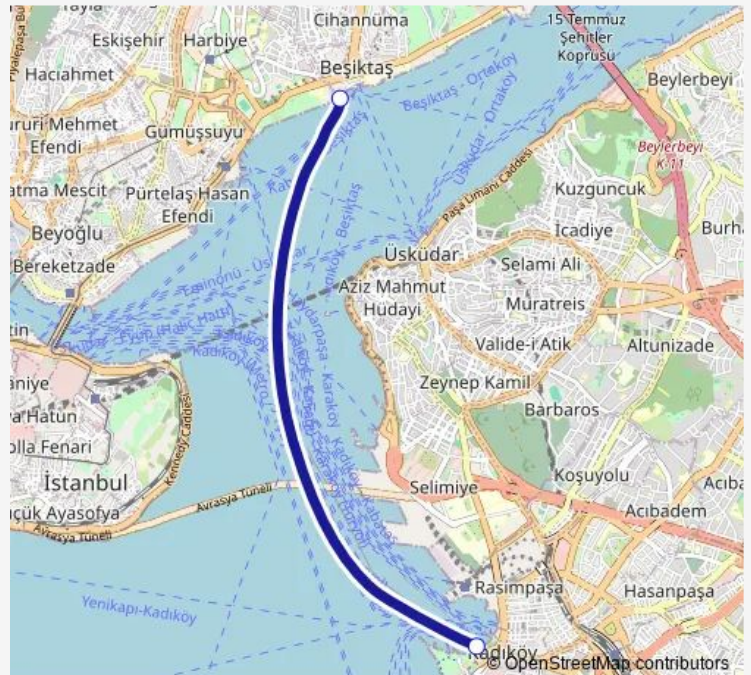

Ferry KDK-BŞK Kadıköy-Beşiktaş

[Go to website](#)**Direction**

Kadıköy-Beşiktaş Şh. — Beşiktaş-Kadıköy Şh.

2 stops

[Open route schedule](#)

Kadıköy-Beşiktaş Şh.

Beşiktaş-Kadıköy Şh.

Route schedule

Kadıköy-Beşiktaş Şh. — Beşiktaş-Kadıköy Şh.

Monday	06:45
Tuesday	06:45
Wednesday	06:45
Thursday	06:45
Friday	06:45
Saturday	07:45
Sunday	07:45

Route info

Direction: Kadıköy-Beşiktaş Şh.

Stops: 2

Trip Duration: 0 hour 25 min

KDK-BŞK — Kadıköy-Beşiktaş

BusMaps

Direction

Beşiktaş-Kadıköy Şh. — Kadıköy-Beşiktaş Şh.

2 stops

[Open route schedule](#)

Beşiktaş-Kadıköy Şh.

Kadıköy-Beşiktaş Şh.