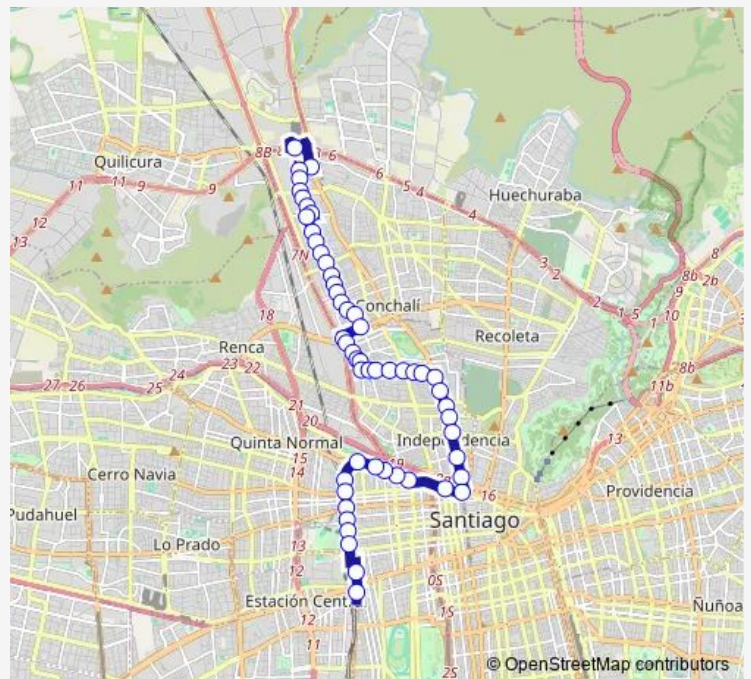

Pb849-Barón de Juras R. / esq. Santa Inéz

Pb850-Barón de Juras R. / esq. Delfos

Pb851-Barón de Juras R. / esq. Roma

PB1471-Bajos de Jiménez / esq. 14 de la Fama

Route schedule

PB1991-Parada 13 / Andén (M) Los Libertadores —
Pi169-Parada 5 / (M) Estación Central

Monday	00:00
Tuesday	00:00
Wednesday	00:00
Thursday	00:00
Friday	00:00
Saturday	00:00
Sunday	00:00

Route info

Direction: PB1991-Parada 13 / Andén (M) Los Libertadores

Stops: 54

Trip Duration: 1 hour 1 min

B26 — (M) Los Libertadores - (M) Estacion Central

PB1745-Bajos de Jiménez / esq. Tacora

Pb1314-Bajos de Jiménez / esq. Eugenio Matte

Pb1315-Bajos de Jiménez / esq. Rosa Salas

Pb2035-Bravo de Saravia / esq. Nueva Uno