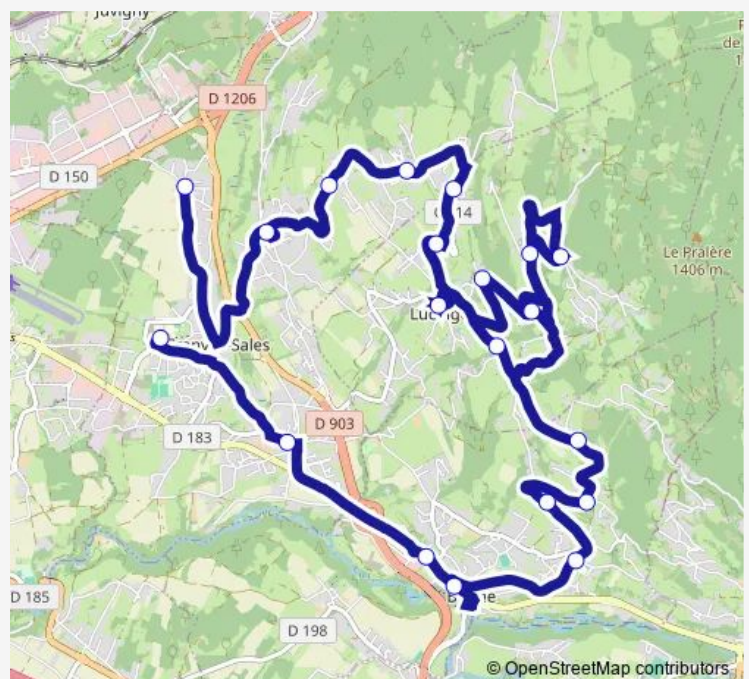

Chez Piulet

Lucinges Place

Milly

Limargue

Chez Le Meure

Alluaz

Bonne Centre

PAE de la Menoge

La Bergue

Collège Paul-Emile Victor

Route schedule

Les Rosses — Collège Paul-Emile Victor

Monday	06:20-10:20
Tuesday	06:20-10:20
Wednesday	06:20-10:20
Thursday	06:20-10:20
Friday	06:20-10:20
Saturday	09:10-10:20
Sunday	—

Route info

Direction: Les Rosses

Stops: 20

Trip Duration: 0 hour 43 min

TAD D — Transport à la Demande - Secteur Collège Paul-Emile Victor

BusMaps

Direction

Collège Paul-Emile Victor — Les Rosses

Monday 12:20-18:10

Tuesday 12:20-18:10

Wednesday 12:20-18:10

Thursday 12:20-18:10

Friday 12:20-18:10

Saturday 14:10-17:10

Sunday —

Route info