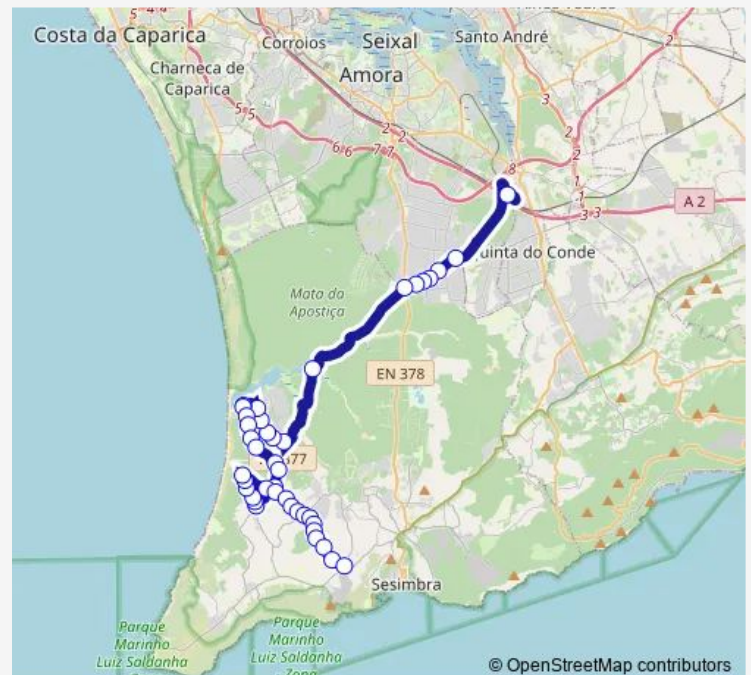

### Route schedule

Coina (Estação) P1 — Zambujal (AV 25 Abril (X) EN 378)

Monday 07:30-20:30

Tuesday 07:30-20:30

Wednesday 07:30-20:30

Thursday 07:30-20:30

Friday 07:30-20:30

Saturday —

### Route info

Direction: Coina (Estação) P1

Stops: 41

Trip Duration: 1 hour 0 min

3540 — Zambujal - Coina (Estação)

Alfarim (EN 377) R DOS Arneiros

Aldeia Meco (R Praia M Baixo) Centro

Aldeia Meco (R Praia Moinho Baixo 20)