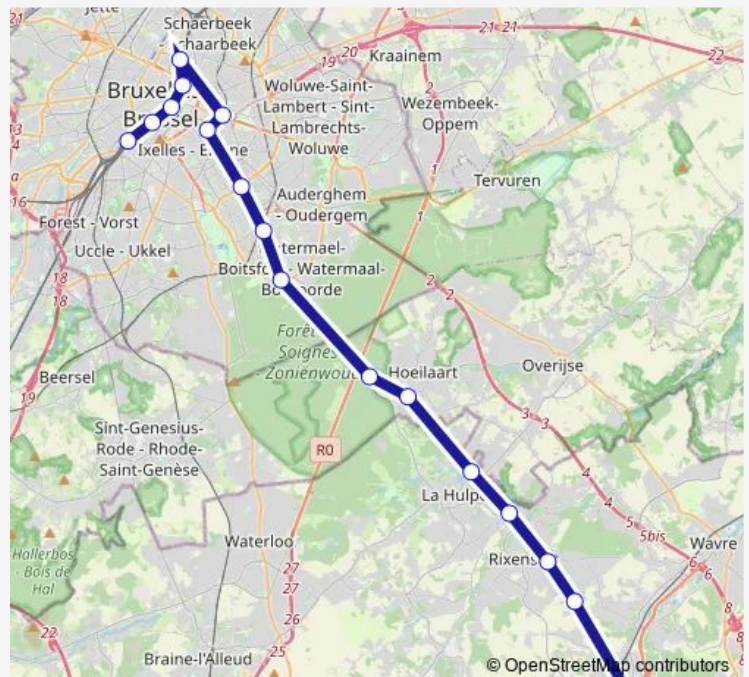

Bus BUS Ottignies - Bruxelles-Midi

[Go to website](#)

Direction

Bruxelles-Midi — Ottignies

17 stops

[Open route schedule](#)

Bruxelles-Midi

Bruxelles-Chapelle

Bruxelles-Central

Bruxelles-Congrès

Bruxelles-Nord

Bruxelles-Schuman

Bruxelles-Luxembourg

Etterbeek

Watermael

Boitsfort

Groenendaal

Hoeilaart

La Hulpe

Genvai

Rixensart

Profondsart

Ottignies

Route schedule

Bruxelles-Midi — Ottignies

Monday —

Tuesday —

Wednesday —

Thursday —

Friday —

Saturday 05:43-05:55

Sunday 05:43-05:55

Route info

Direction: Bruxelles-Midi

Stops: 17

Trip Duration: 1 hour 52 min

■ BUS — Ottignies - Bruxelles-Midi