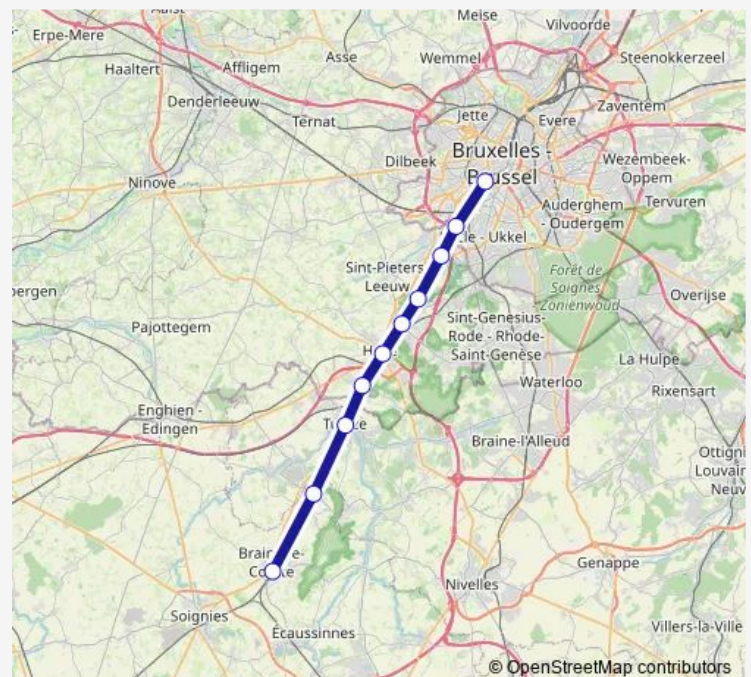

Bus Bus Bruxelles-Midi - Braine-le-Comte

[Go to website](#)

Direction

Braine-le-Comte — Bruxelles-Midi

10 stops

[Open route schedule](#)

Braine-le-Comte

Hennuyères

Tubize

Lembeek

Hal

Buizingen

Lot

Ruisbroek

Forest-Midi

Bruxelles-Midi

Route schedule

Braine-le-Comte — Bruxelles-Midi

Monday —

Tuesday —

Wednesday —

Thursday —

Friday —

Saturday 05:35-23:35

Sunday 05:35-23:35

Route info

Direction: Braine-le-Comte

Stops: 10

Trip Duration: 1 hour 1 min

■ Bus — Bruxelles-Midi - Braine-le-Comte

Direction

Bruxelles-Midi — Braine-le-Comte