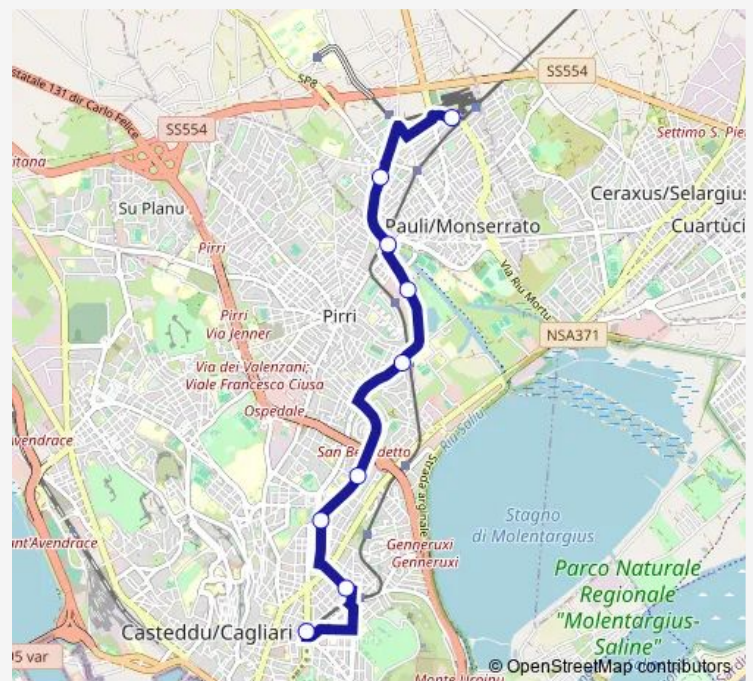

Pisano (Lato Opposto Centro Commerciale)

Monserrato VIA Porto Botte-Cantina Sociale

Porto Botte (Ang. VIA Porto Rotondo)

Monserrato VIA SAN Gottardo-Metro

### Route schedule

Cagliari Piazza Repubblica-Staz. Metro — Monserrato VIA SAN Gottardo-Metro

Monday 06:12-22:40

Tuesday 06:12-22:40

Wednesday 06:12-22:40

Thursday 06:12-22:40

Friday 06:12-22:40

Saturday 06:12-22:40

### Route info

Direction: Cagliari Piazza Repubblica-Staz. Metro

Stops: 8

Trip Duration: 0 hour 24 min

■ BUS — Metrocagliari Repubblica - SAN Gottardo

## Direction

Monserrato VIA SAN Gottardo-Metro — Cagliari Piazza Repubblica-Staz. Metro

9 stops

[Open route schedule](#)

Monserrato VIA SAN Gottardo-Metro

Caracalla (Ang. VIA SAN Giuliano)

Monserrato VIA Caracalla