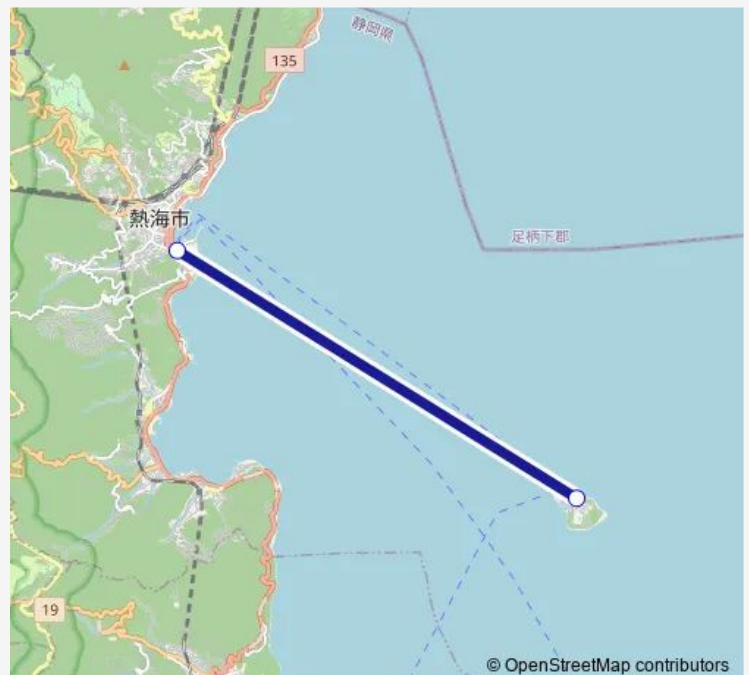

Ferry 熱海 ~ 初島

[Go to website](#)

Direction

熱海港 — 初島港

2 stops

[Open route schedule](#)

熱海港

初島港

Route schedule

熱海港 — 初島港

Monday	07:30-17:20
Tuesday	07:30-17:20
Wednesday	07:30-17:20
Thursday	07:30-17:20
Friday	07:30-17:20
Saturday	07:30-17:20
Sunday	07:30-17:20

Route info

Direction: 熱海港

Stops: 2

Trip Duration: 0 hour 30 min

■ 熱海 ~ 初島

Direction

初島港 — 熱海港

2 stops

[Open route schedule](#)

初島港

熱海港

Route schedule

初島港 — 熱海港

Monday	08:00-17:50
Tuesday	08:00-17:50
Wednesday	08:00-17:50
Thursday	08:00-17:50
Friday	08:00-17:50
Saturday	08:00-17:50
Sunday	08:00-17:50

Route info

Direction: 初島港

Stops: 2

Trip Duration: 0 hour 30 min