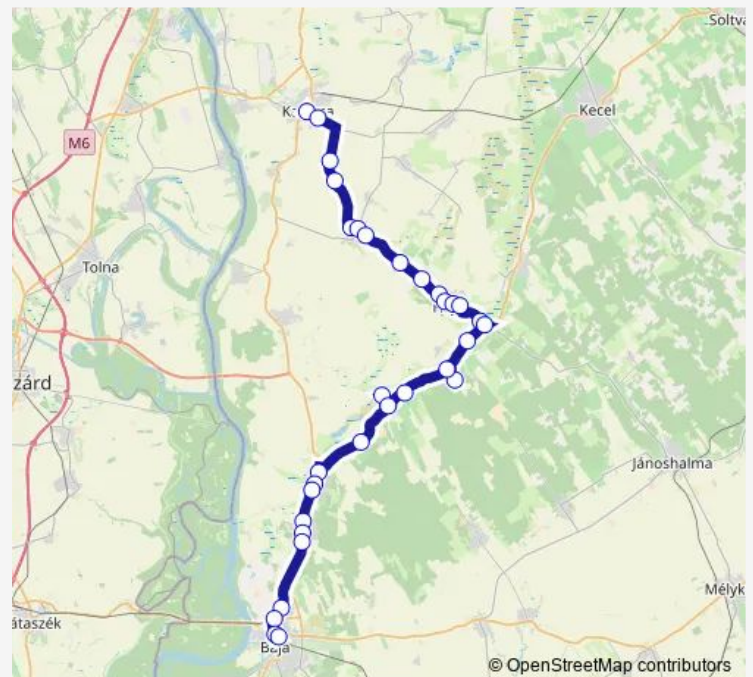

Nemesnádudvar, bejárati út

### Route schedule

Kalocsa, autóbusz-állomás — Baja, autóbusz-állomás

Monday 06:15

Tuesday 06:15

Wednesday 06:15

Thursday 06:15

Friday 06:15

Saturday —

### Route info

Direction: Kalocsa, autóbusz-állomás

Stops: 34

Trip Duration: 1 hour 20 min

Nemesnádudvar, községháza

Nemesnádudvar, bejárati út

Sükösd, viziszárnyas telep

Sükösd, autóbusz-váróterem

Baja, autóbusz-állomás