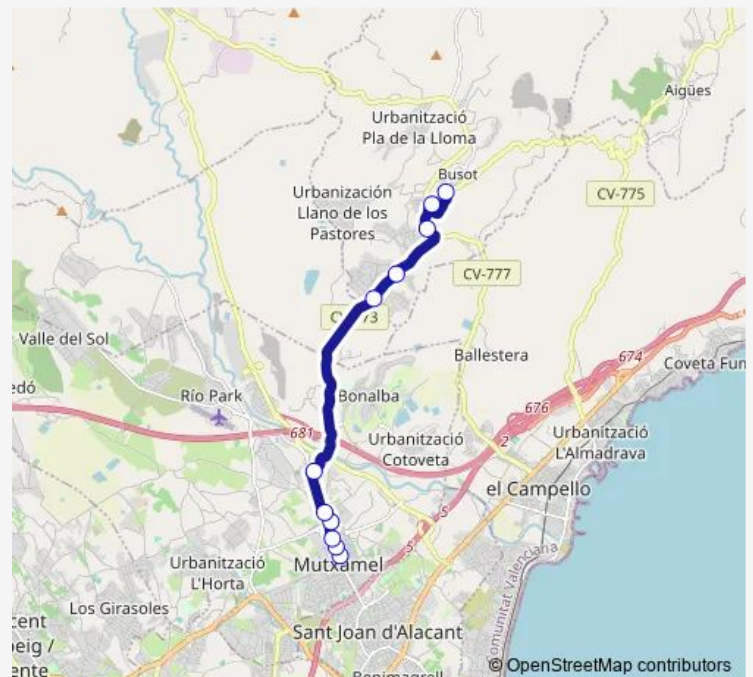

Les Comarques – Polideportiu V [Busot]

ctra. CV-773 – Pissnella V [Busot]

Ctra. CV-773 – Hoya los Patos –Bonalba [Busot]

Ctra. CV-773 – Hoya los Patos – Cisnes [Busot]

ctra. CV-773 – Hoya Los Patos – Los Patos [Busot]

Monday 07:20-16:00

Tuesday 07:20-16:00

Wednesday 07:20-16:00

Thursday 07:20-16:00

Friday 07:20-16:00

Saturday 08:20-16:00

Sunday 16:00

Route info

Direction: Sant Josep – Ermita I [Busot]

Stops: 13

Trip Duration: 0 hour 20 min

■ L51 — Mutxamel – Busot

Direction

Calor Soler 50 [Mutxamel] — Sant Josep – Ermita I [Busot]

11 stops

[Open route schedule](#)