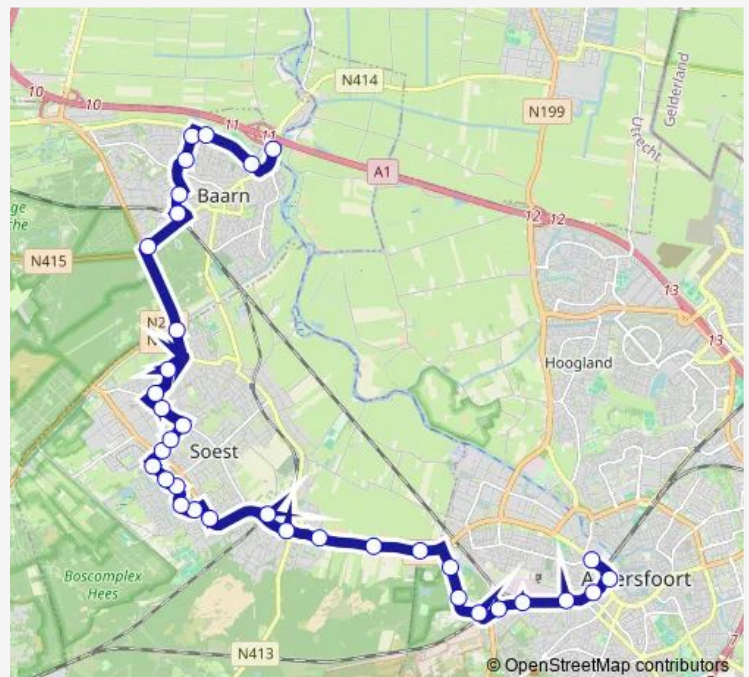

Soest, Koningsweg

### Route schedule

Amersfoort, Eemplein — Baarn, De Drie Eiken

Monday —

Tuesday —

Wednesday —

Thursday —

Friday —

Saturday 25:22-02:32<sup>+1</sup>

### Route info

Direction: Amersfoort, Eemplein

Stops: 35

Trip Duration: 0 hour 42 min

■ N70 — Baarn - Amersfoort

Soest, Jan de Rooijstraat

Soest, Nijverheidsweg

Soest, Laanstraat