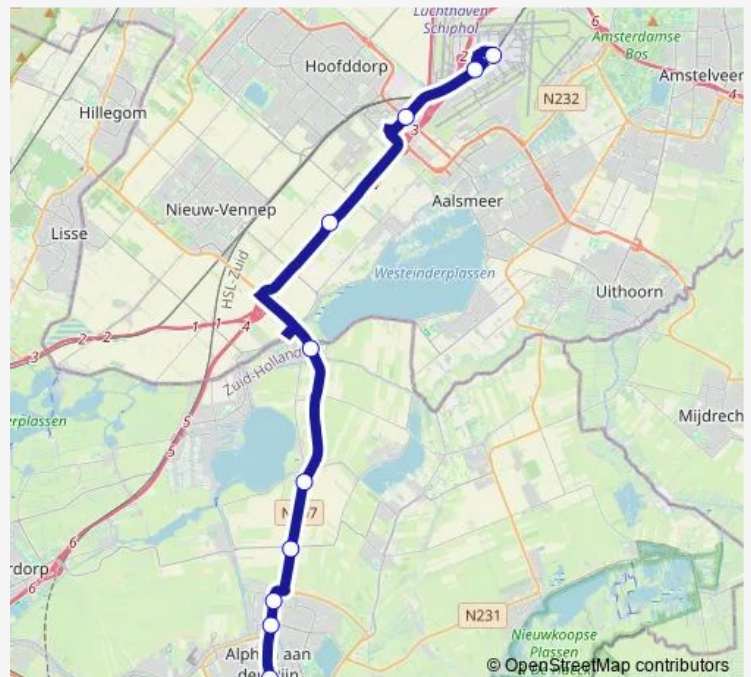

Hoofddorp, De Hoek

Hoofddorp, Brugrestaurant A4

Leimuiden, Leimuiden/N207

Rijnsaterwoude, Rijnsaterwoude

Woubrugge, Jacobswoude

Alphen a/d Rijn, Herenhof

Alphen a/d Rijn, Ziekenhuis

Alphen a/d Rijn, Centrum

Alphen a/d Rijn, Station

**Route schedule**

Schiphol, Airport — Alphen a/d Rijn, Station

Monday	03:10-02:10 <sup>+1</sup>
Tuesday	03:10-02:10 <sup>+1</sup>
Wednesday	03:10-02:10 <sup>+1</sup>
Thursday	03:10-02:10 <sup>+1</sup>
Friday	03:10-02:10 <sup>+1</sup>
Saturday	03:10-02:10 <sup>+1</sup>
Sunday	03:10-02:10 <sup>+1</sup>

**Route info**

Direction: Schiphol, Airport

Stops: 11

Trip Duration: 0 hour 35 min

**N70 — Nachtlijn Alpen a/d Rijn - Schiphol**

## Direction

Alphen a/d Rijn, Station — Schiphol, Airport

11 stops

[Open route schedule](#)

Alphen a/d Rijn, Station

Alphen a/d Rijn, Centrum

Alphen a/d Rijn, Ziekenhuis

Alphen a/d Rijn, Herenhof