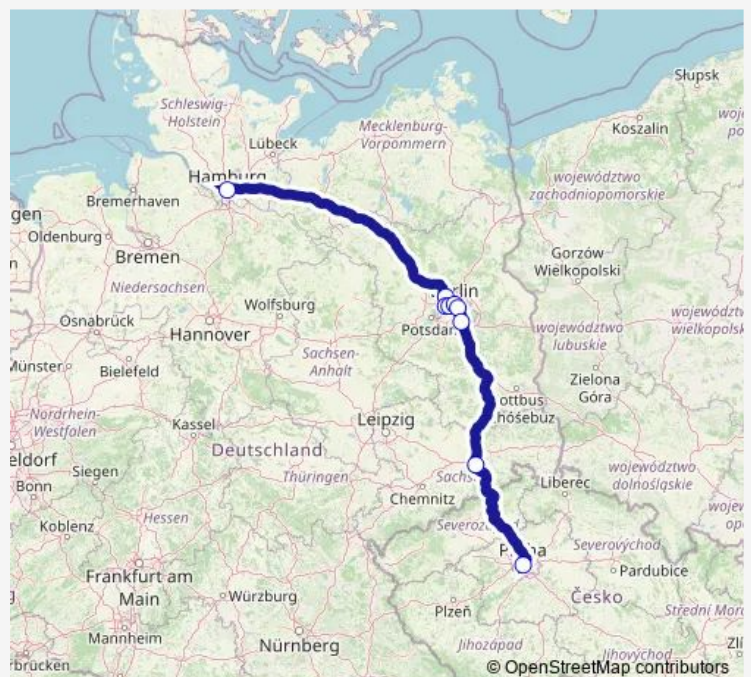

### Direction

Hamburg Hauptbahnhof/Zob — Praha Florenc Úan

9 stops

[Open route schedule](#)

Hamburg Hauptbahnhof/Zob

U Alt-Tegel (Berlin)

Berlin ZOB [Fernbus]

Hertzsallee (Berlin)

U Alexanderplatz (Berlin) [Tram]

S Treptower Park (Berlin)

Flughafen Ber

Dresden Hauptbahnhof

Praha Florenc Úan

### Route schedule

Hamburg Hauptbahnhof/Zob — Praha Florenc Úan

Monday	24:30 <sup>+1</sup>
Tuesday	24:30 <sup>+1</sup>
Wednesday	24:30 <sup>+1</sup>
Thursday	24:30 <sup>+1</sup>
Friday	24:30 <sup>+1</sup>
Saturday	24:30 <sup>+1</sup>
Sunday	24:30 <sup>+1</sup>

### Route info

Direction: Hamburg Hauptbahnhof/Zob

Stops: 9

Trip Duration: 9 hour 10 min

■ N70 — Hamburg - Berlin - Prague

**Direction**

Praha Florenc Úan — Hamburg Hauptbahnhof/Zob

9 stops