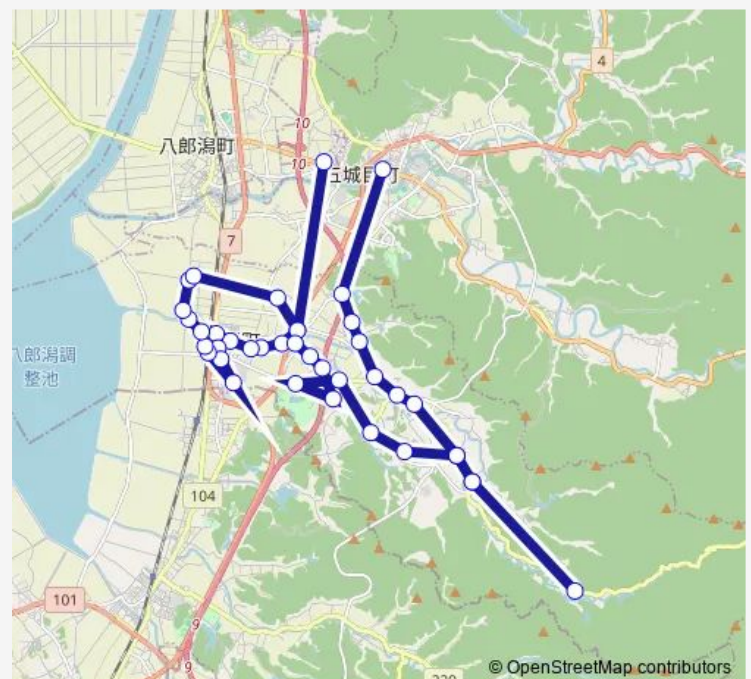

Thursday 11:00

Friday 11:00

Saturday —

Sunday —

Route info

Direction: 湖東厚生病院前

Stops: 39

Trip Duration: 1 hour 51 min

ゆうゆう号③

BusMaps

島山建設前

大野地交差点前

旧小学校前

八幡分館前

赤沢運動広場入口

老人福祉センターゆうゆう