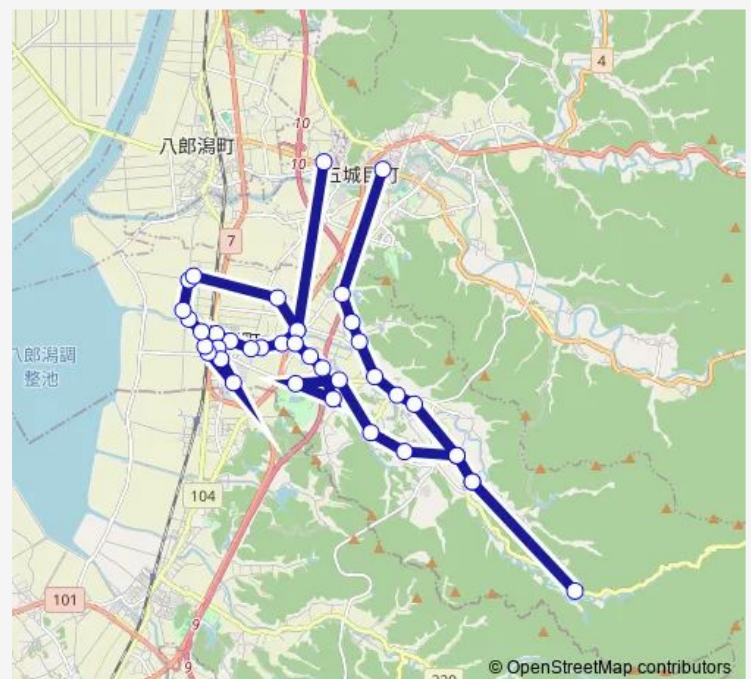

Thursday 11:00

Friday 11:00

Saturday —

Sunday —

Route info

Direction: 湖東厚生病院前

Stops: 39

Trip Duration: 1 hour 51 min

ゆうゆう号③

BusMaps

島山建設前

大野地交差点前

旧小学校前

八幡分館前

赤沢運動広場入口

老人福祉センターゆうゆう