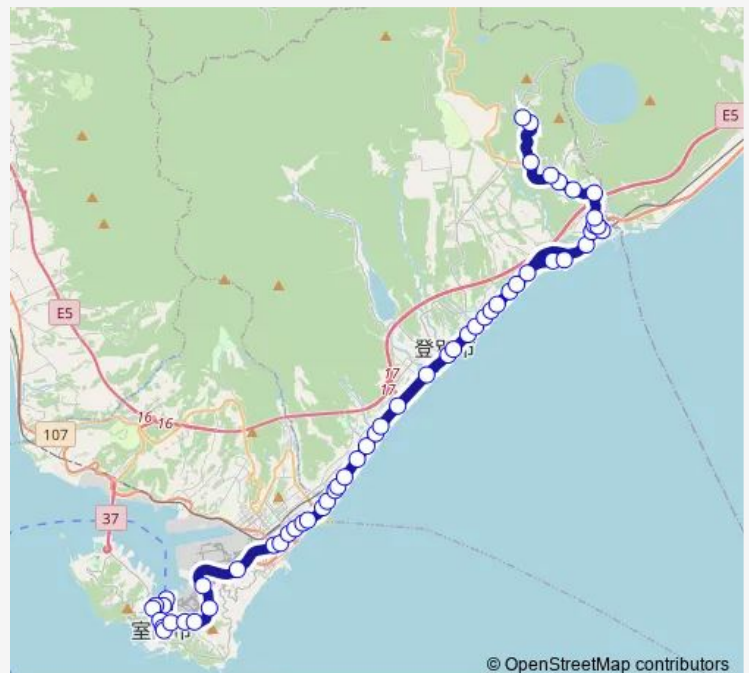

鷺別中学校前

### Route schedule

室蘭フェリーターミナル — 登別温泉

Monday 05:50-20:15

Tuesday 05:50-20:15

Wednesday 05:50-20:15

Thursday 05:50-20:15

Friday 05:50-20:15

Saturday 05:50-20:15

### Route info

Direction: 室蘭フェリーターミナル

Stops: 56

Trip Duration: 1 hour 25 min

© OpenStreetMap contributors

室蘭フェリーターミナル→幌別本町→登別駅前→  
登別温泉

BusMaps

鷺別小学校前