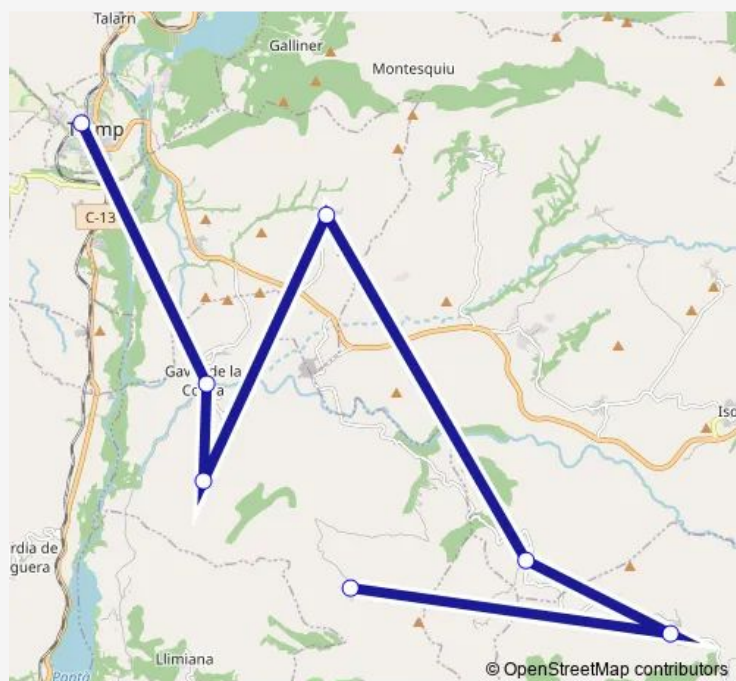

Bus L0845 Aransís - Tremp

[Go to website](#)

Direction

Tremp (estadió d'autobusos) — Aransís

7 stops

[Open route schedule](#)

Tremp (estadió d'autobusos)

Gavet de la Conca

Tuesday —

Wednesday —

Thursday —

Friday —

Saturday —

Sunday —

Route info

Direction: Tremp (estadió d'autobusos)

Stops: 7

Trip Duration: 1 hour 0 min

■ L0845 — Aransís - Tremp

BusMaps

Direction

Aransís — Tremp (estadió d'autobusos)

7 stops

[Open route schedule](#)

Aransís

St. Salvador de Toló

Els Obacs de Llimiana

Suterranya

Sant Serni

Gavet de la Conca

Tremp (estadió d'autobusos)

Route schedule