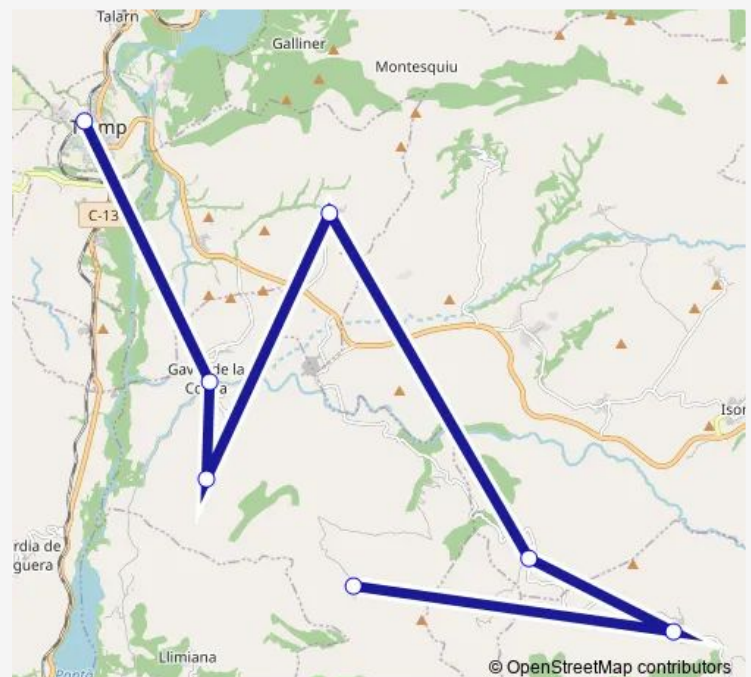

Bus L0845 Aransís - Tremp

[Go to website](#)

Direction

Tremp (estadió d'autobusos) — Aransís

7 stops

[Open route schedule](#)

Tremp (estadió d'autobusos)

Gavet de la Conca

Tuesday —

Wednesday —

Thursday —

Friday —

Saturday —

Sunday —

Route info

Direction: Tremp (estadió d'autobusos)

Stops: 7

Trip Duration: 1 hour 0 min

■ L0845 — Aransís - Tremp

Direction

Aransís — Tremp (estadió d'autobusos)

7 stops

[Open route schedule](#)

Aransís

St. Salvador de Toló

Els Obacs de Llimiana

Suterranya

Sant Serni

Gavet de la Conca

Tremp (estadió d'autobusos)

Route schedule

Aransís — Tremp (estadió d'autobusos)