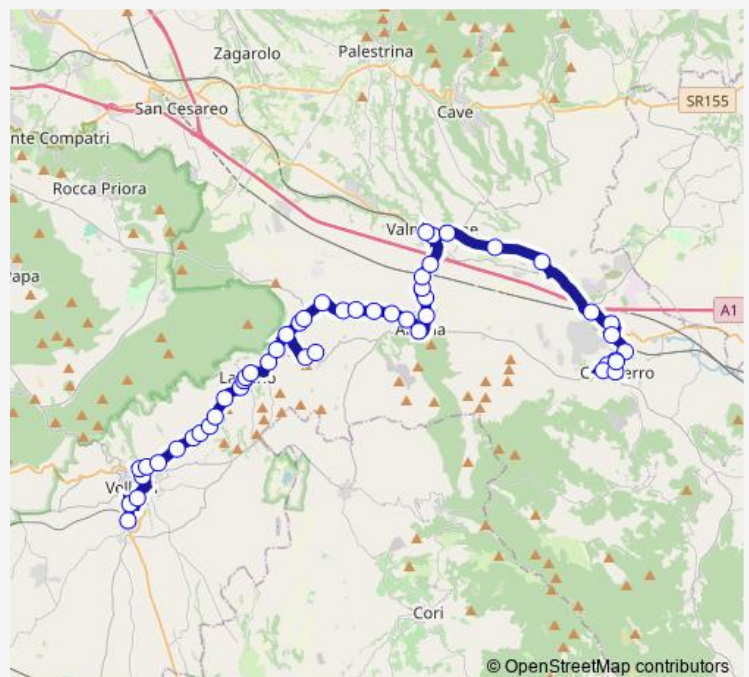

Artena | Via Macchione Via Europa # f13647

Artena | Colubro # f13648

**Route schedule**

Velletri | Polo Didattico | Liceo Landi # f13433 — Colleferro | Largo Oberdan # f4935

Monday	15:30
Tuesday	15:30
Wednesday	15:30
Thursday	15:30
Friday	15:30
Saturday	15:30
Sunday	—

**Route info**

Direction: Velletri | Polo Didattico | Liceo Landi # f13433

Stops: 50

Trip Duration: 1 hour 13 min

VI922a — Velletri - Colleferro # VI922a

Artena | Via Ariana Via Europa # f13650

Artena | Via Ariana Via Casa Colonnella # f13651