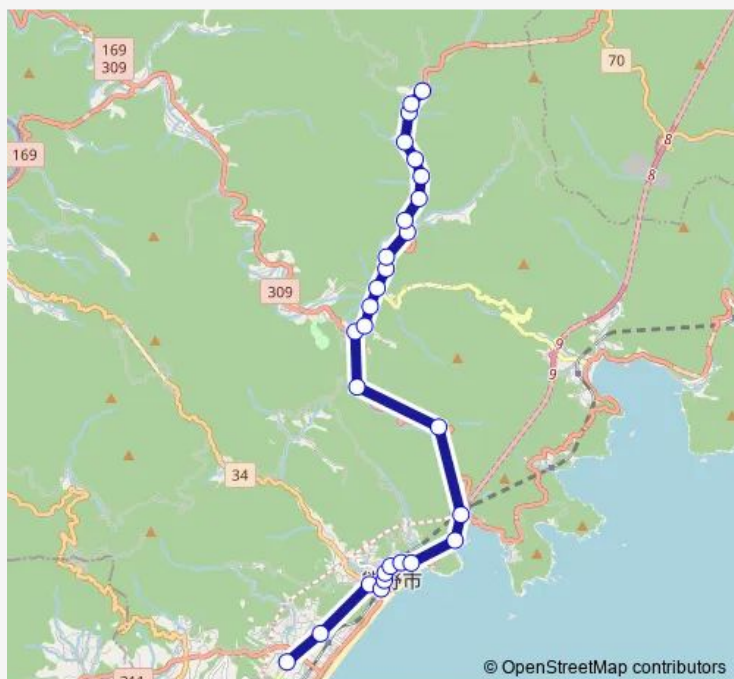

Thursday 09:07-12:47

Friday 09:07-12:47

Saturday 09:07-12:47

Sunday 09:07-12:47

Route info

Direction: 三交南紀

Stops: 28

Trip Duration: 0 hour 37 min

■ 14 熊野新宮線

BusMaps

大又

朝尾橋

江竜

中央橋 (南紀)

池田橋 (南紀)

上橋