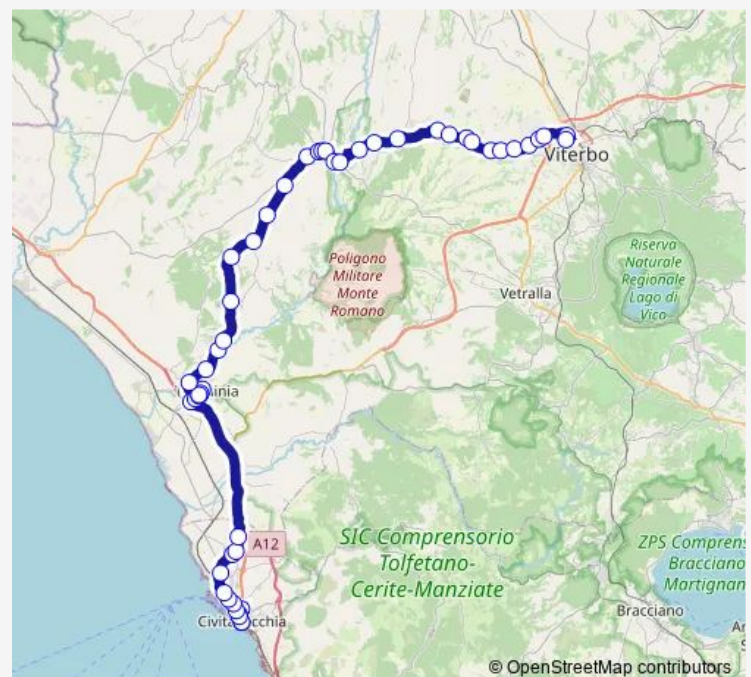

Thursday —

Friday —

Saturday 07:55

Sunday —

Route info

Direction: Civitavecchia | Deposito # f230

Stops: 51

Trip Duration: 1 hour 30 min

Civitavecchia - Viterbo # Mc27a

Tarquini | Ponte Marta # f488

Tarquini | Via Tarquiniese (Km 21) # f489

Tarquini | Via Tarquiniese (Km 19) # f490

Tarquini | Via Tarquiniese (Km 18) # f491

Tuscania | Via Tarquiniense (Km 15) # f492