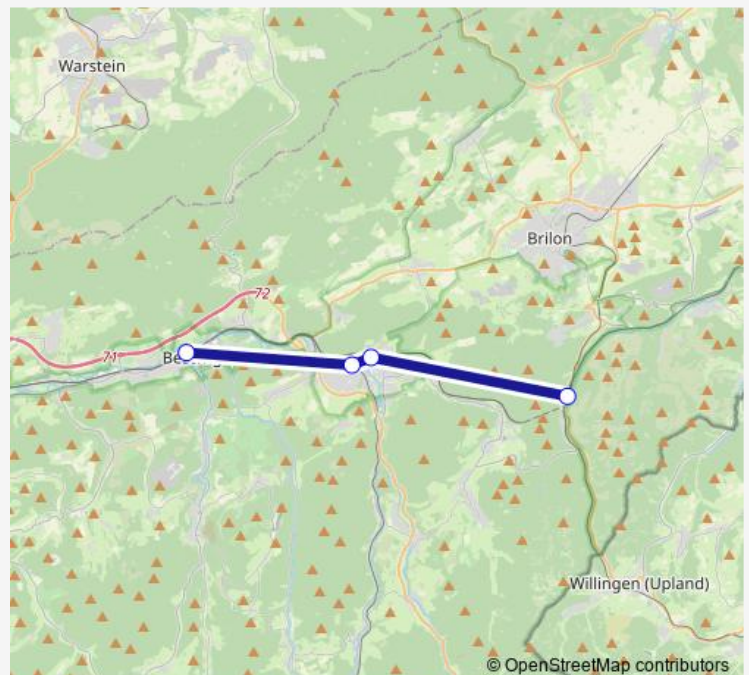

### Direction

Bestwig, Bahnhof — Meschede, Bahnhof

2 stops

[Open route schedule](#)

Bestwig, Bahnhof

Meschede, Bahnhof

### Route schedule

Bestwig, Bahnhof — Meschede, Bahnhof

Monday	23:03
Tuesday	23:03
Wednesday	23:03
Thursday	23:03
Friday	23:03
Saturday	23:03
Sunday	23:03

### Route info

Direction: Bestwig, Bahnhof

Stops: 2

Trip Duration: 0 hour 17 min

■ Re57

BusMaps

**Direction**

Schwerte, Bahnhof — Fröndenberg, Bahnhof

## Route info

Direction: Schwerte, Bahnhof

Stops: 2

Trip Duration: 0 hour 30 min