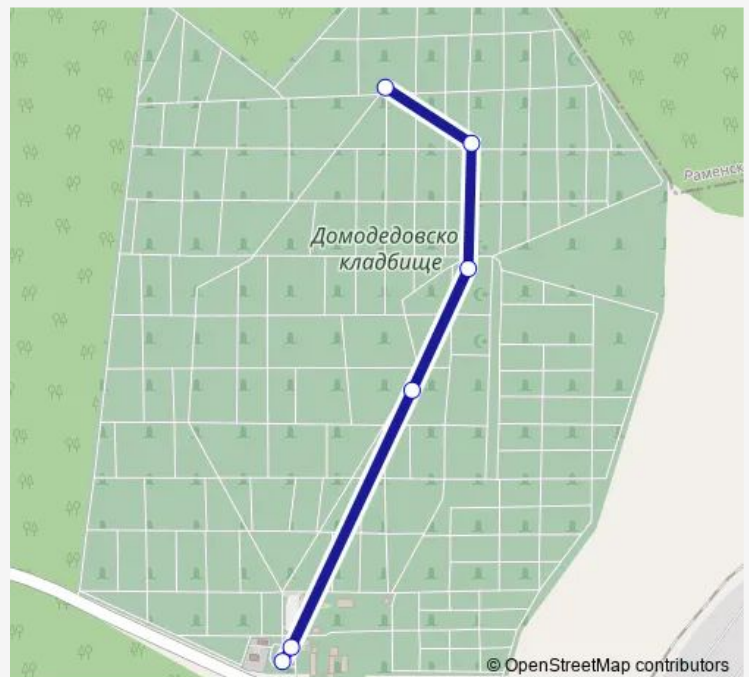

Мусульманское кладбище

76 участок

94-й участок

**Route schedule**

Домодедовское кладбище — 94-й участок

Monday	09:03-17:00
Tuesday	09:03-17:00
Wednesday	09:03-17:00
Thursday	09:03-17:00
Friday	09:03-17:00
Saturday	09:03-17:00
Sunday	09:03-17:00

**Route info**

Direction: Домодедовское кладбище

Stops: 6

Trip Duration: 0 hour 6 min

■ Д — Домодедовское кладбище - 94-й участок

## Direction

94-й участок — Домодедовское кладбище

5 stops

[Open route schedule](#)

94-й участок

70-й участок

47 участок

24-й участок

Домодедовское кладбище