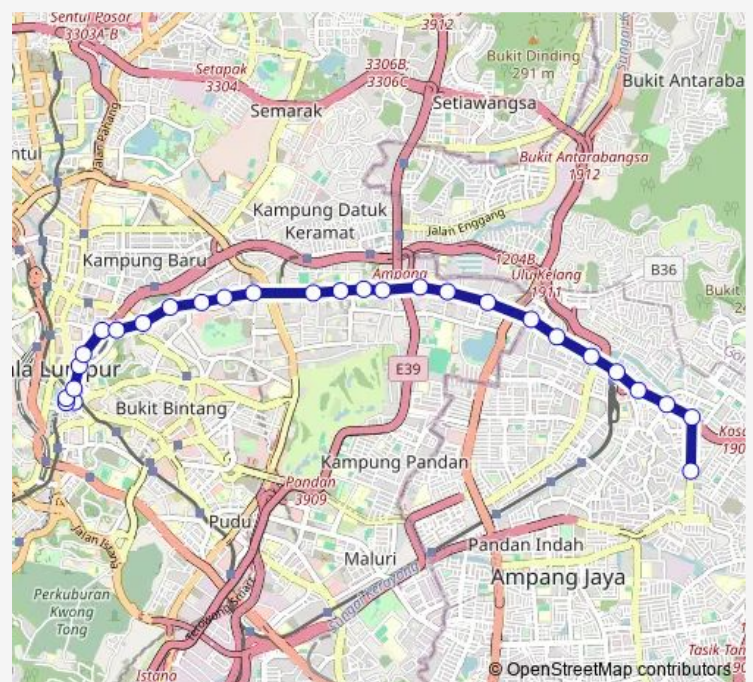

Bhp, Jalan Ampang

Risda, Jalan Ampang

Ampang Point, Jalan Ampang

### Route schedule

Bangunan Lin Ho (opp.), Jalan Hang Lekiu — Hab Bas Sri Nilam (opp.), Jalan Wawasan

Monday 06:00

Tuesday 06:00

Wednesday 06:00

Thursday 06:00

Friday 06:00

Saturday 06:00

### Route info

Direction: Bangunan Lin Ho (opp.), Jalan Hang Lekiu

Stops: 28

Trip Duration: 17 hour 0 min

■ U22 — Sri Nilam

BusMaps

Desa 288, Jalan Ampang

Taman Dato Ahmad Razali, Jalan Ampang