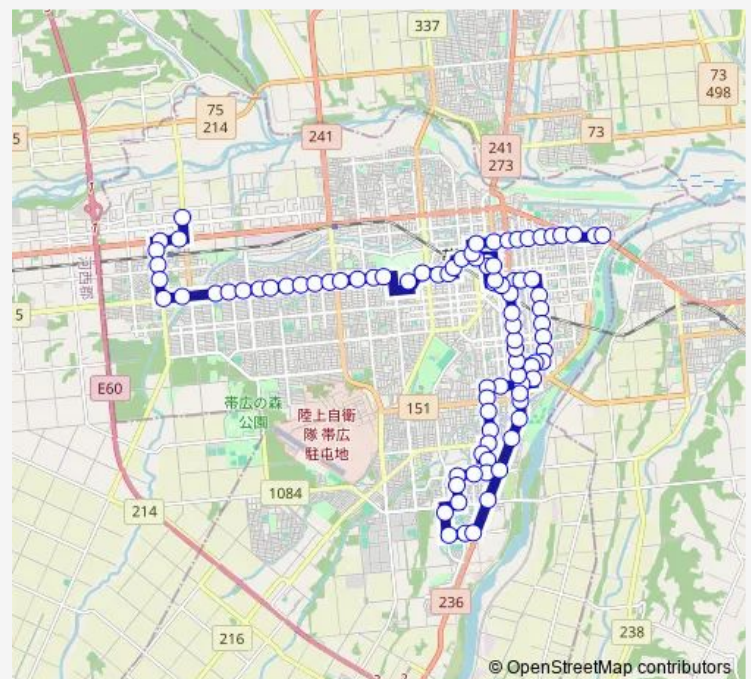

柏林台南町1丁目

白樺通16条

西15条9丁目

Route schedule

十勝バス本社 — 東13条

Monday 06:37-17:37

Tuesday 06:37-17:37

Wednesday 06:37-17:37

Thursday 06:37-17:37

Friday 06:37-17:37

Saturday 06:37-17:37

Sunday 06:37-17:37

Route info

Direction: 十勝バス本社

Stops: 91

Trip Duration: 1 hour 43 min

■ 1 循環線

BusMaps

帯広厚生病院前

帯広競馬場前

西11条9丁目

西9条9丁目

西7条9丁目

帯広市役所南口