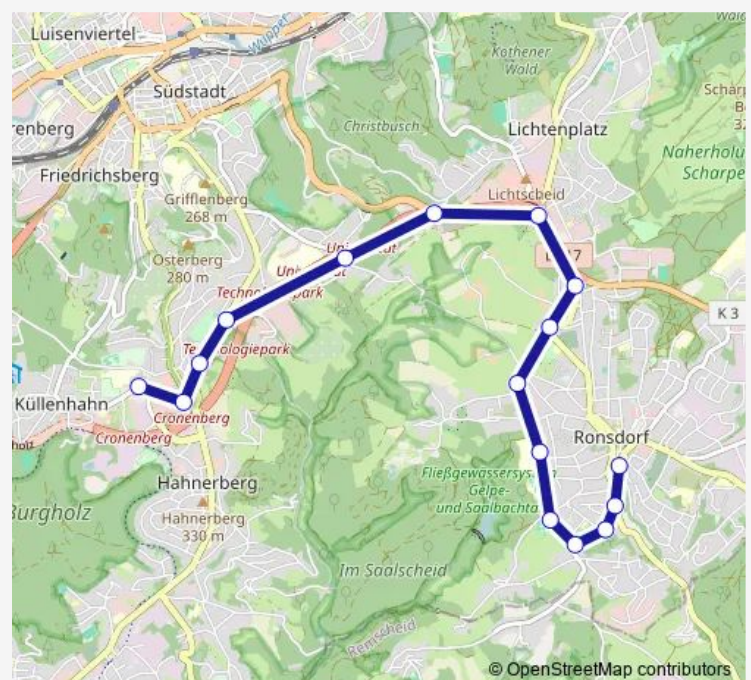

Wuppertal Am Freudenberg

Wuppertal Kapellen

W-tal Lichtscheid Wasserturm

Wuppertal Parkstraße

Wuppertal Staubenthaler Höhe

Wuppertal Luhnsfelder Höhe

Wuppertal Ges.Schule Ronsdorf

Wuppertal Ronsdorfer Talsperre

Wuppertal Echoer Straße

Wuppertal Schule Echoer Straße

Wuppertal Im Bökel

Wuppertal Am Stadtbahnhof

Route schedule

Wuppertal Schulzentrum Süd — Wuppertal Am Stadtbahnhof

Monday 14:01-15:40

Tuesday 14:01-15:40

Wednesday 14:01-15:40

Thursday 14:01-15:40

Friday 14:01

Saturday —

Sunday —

Route info

Direction: Wuppertal Schulzentrum Süd

Stops: 16

Trip Duration: 0 hour 23 min

Direction

Wuppertal Am Stadtbahnhof — Wuppertal Schulzentrum Süd

17 stops

[Open route schedule](#)

Wuppertal Am Stadtbahnhof

Wuppertal Lüttringhauser Str.

Wuppertal Ronsdorf Markt