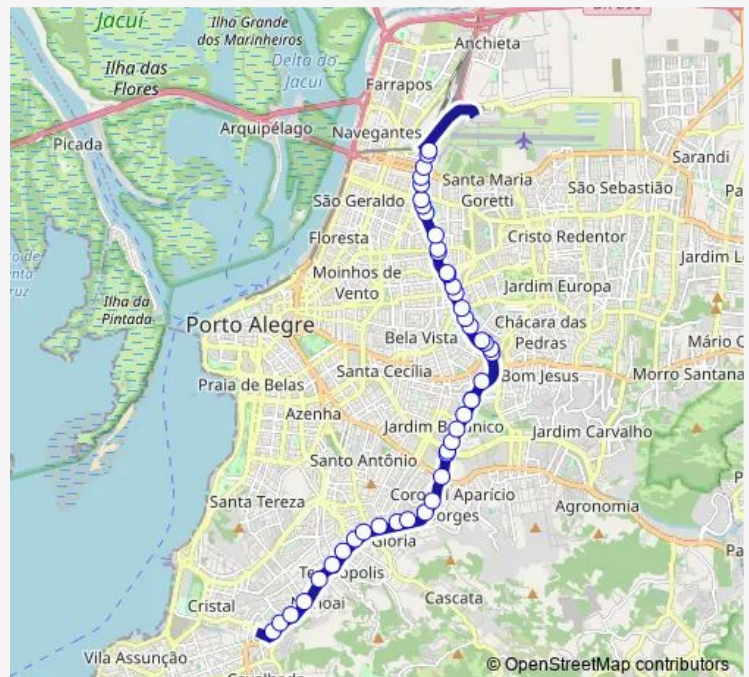

DR Salvador Franca 781

DR Salvador Franca 1073

DR Salvador Franca 1099 Esq. Itaborai

DR Salvador Franca 1427 Fundaçao Zoobotanica

Route schedule

Nonoai 1676 — EDU Chaves SN A 156m AV Estados SN
Próx. R.D.Teodora

Monday 06:15-19:50

Tuesday 06:15-19:50

Wednesday 06:15-19:50

Thursday 06:15-19:50

Friday 06:15-19:50

Saturday —

Sunday —

Route info

Direction: Nonoai 1676

Stops: 47

Trip Duration: 0 hour 45 min

DR Salvador Franca DF 1800

DR Salvador Franca DF 1800

SENADOR TARSO DUTRA

SUL-Norte Estação Viaduto

Carlos Gomes ESQ Luiz Voelcker

Souza Reis 365

Souza Reis 443 Posto Shell

EDU Chaves 468

EDU CHAVES DF 159 FOX VEICULOS

EDU Chaves SN A 156m AV Estados SN Próx.
R.D.Teodora

Direction

Seis Trevo Carrion Junior Aeroporto Salgado Filho —
Dona Zulmira 448