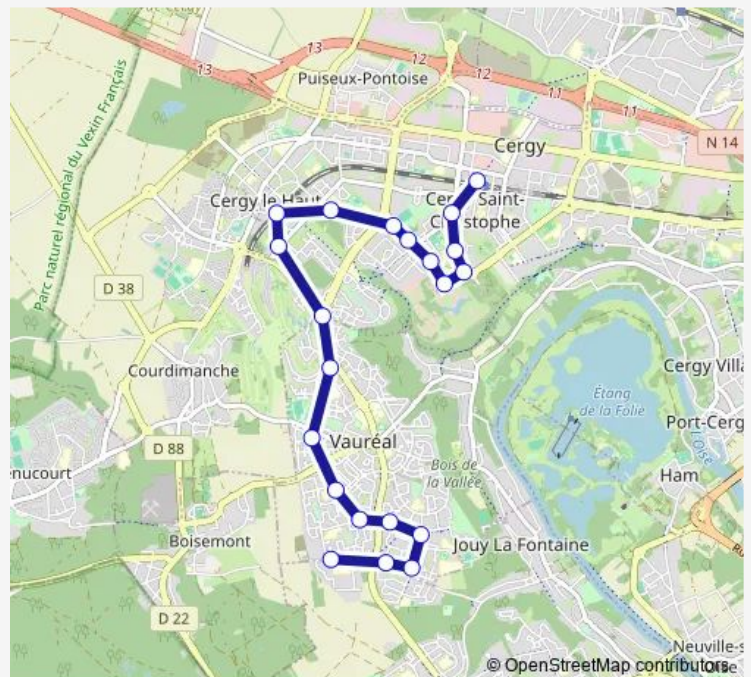

Direction

La Siaule — Cergy Saint-Christophe Rer

21 stops

[Open route schedule](#)

La Siaule

Les Valanchards

Georges Brassens

Mendès France

Avenue du Terroir

Rond-Point du Chêne

Avenue de l'Embellie

Parc Saint-Christophe

Rond-Point du Cèdre

Rond-Point du Tilleul

Lycée St Christophe

Mondétour

Cergy Saint-Christophe Rer

Route schedule

La Siaule — Cergy Saint-Christophe Rer

Monday	05:35-22:08
Tuesday	05:35-22:08
Wednesday	05:35-22:08
Thursday	05:35-22:08
Friday	05:35-22:08
Saturday	05:46-21:45
Sunday	—

Route info

Direction: La Siaule

Stops: 21

Trip Duration: 0 hour 27 min

Direction

La Siaule — Cergy Le Haut Rer

12 stops

[Open route schedule](#)