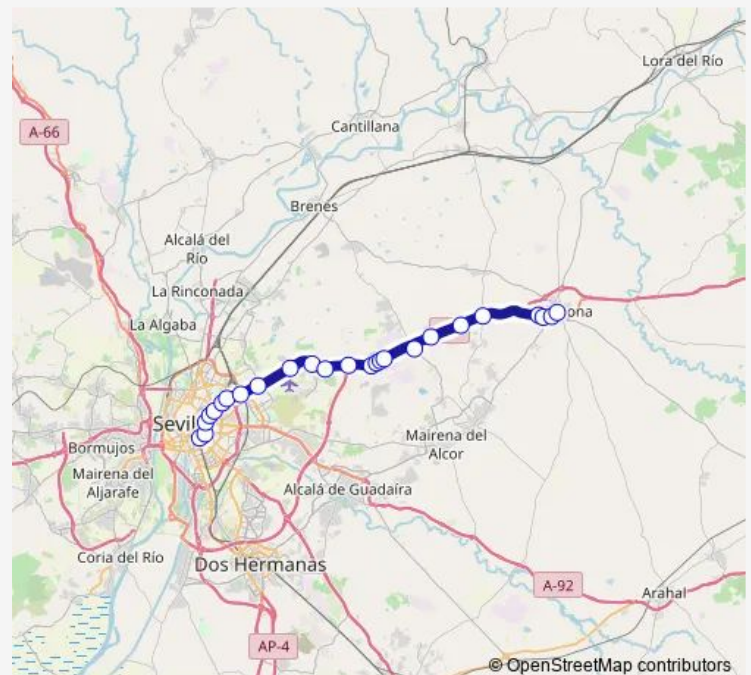

Bus 1240 M-124 Carmona - Sevilla

[Go to website](#)

Direction

Paseo Del Estatuto — Viapol (San Bernardo)

24 stops

[Open route schedule](#)

Paseo Del Estatuto

Gasolinera De Entrada

Av Kansas City Renault(I)

Pabellon De San Pablo(I)

Av Kansas City Indio(I)

Route schedule

Paseo Del Estatuto — Viapol (San Bernardo)

Monday 06:45-14:00

Tuesday 06:45-14:00

Wednesday 06:45-14:00

Thursday 06:45-14:00

Friday 06:45-14:00

Saturday 08:00-21:00

Sunday 06:30-20:30

Route info

Direction: Paseo Del Estatuto

Stops: 24

Trip Duration: 1 hour 11 min

1240 — M-124 Carmona - Sevilla

Av Kansas City El Mirador(l)

Av San Francisco Javier(l)

Viapol (San Bernardo)

Direction

Viapol (San Bernardo) — Paseo Del Estatuto

25 stops

[Open route schedule](#)