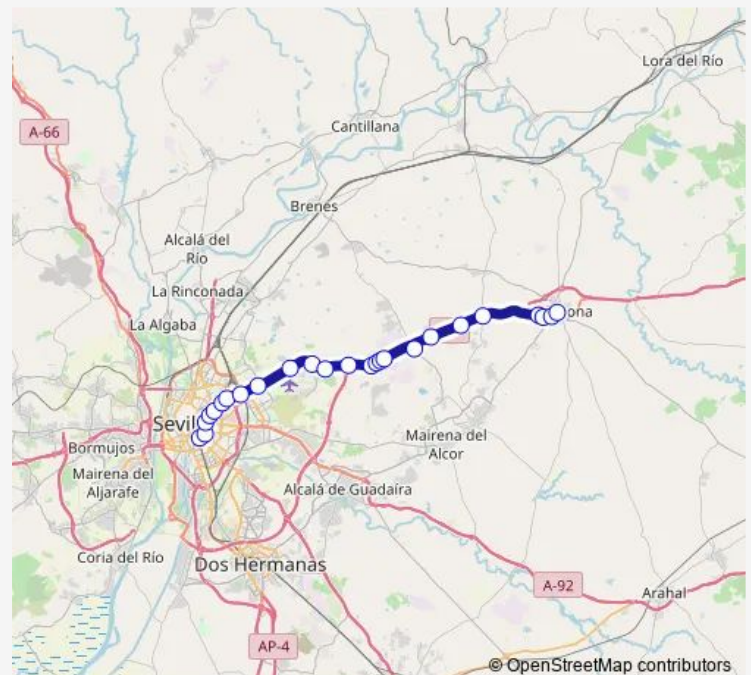

Direction

Paseo Del Estatuto — Viapol (San Bernardo)

24 stops

[Open route schedule](#)

Paseo Del Estatuto

Gasolinera De Entrada

El Miro

Pozo De Los Ingleses

Av Kansas City Indio(I)

Route schedule

Paseo Del Estatuto — Viapol (San Bernardo)

Monday 06:45-14:00

Tuesday 06:45-14:00

Wednesday 06:45-14:00

Thursday 06:45-14:00

Friday 06:45-14:00

Saturday 08:00-21:00

Sunday 06:30-20:30

Route info

Direction: Paseo Del Estatuto

Stops: 24

Trip Duration: 1 hour 11 min

1240 — M-124 Carmona - Sevilla

Av Kansas City El Mirador(l)

Av San Francisco Javier(l)

Viapol (San Bernardo)

Direction

Viapol (San Bernardo) — Paseo Del Estatuto

25 stops

[Open route schedule](#)

Viapol (San Bernardo)

Av San Francisco Javier(V)