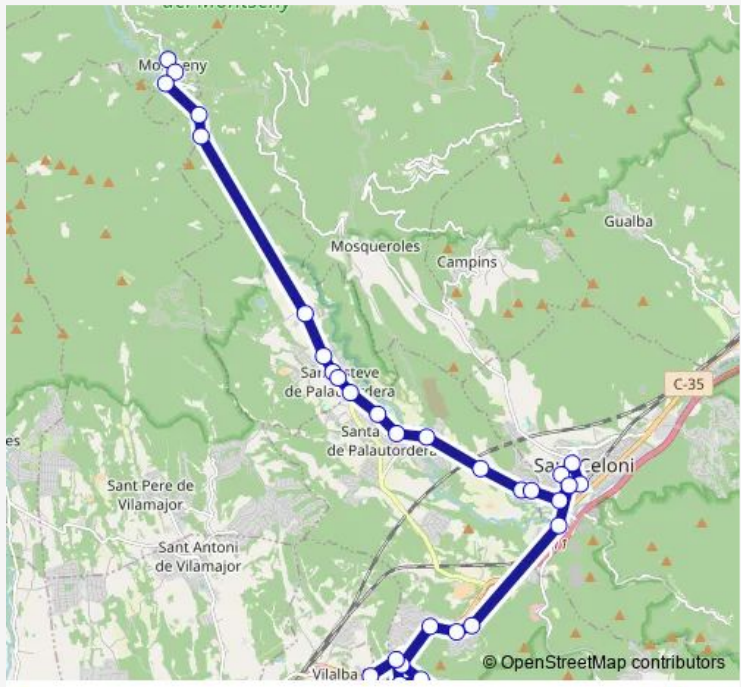

Bus L0519 (566 567) Montseny-Sant Celoni-Vilalba Sasserra

[Go to website](#)

**Direction**  
 ctr. Montseny (Creu de Terme) — pl. Ajuntament - c. Creu  
 31 stops  
[Open route schedule](#)

- ctr. Montseny (Creu de Terme)
- ctr. Montseny (Can Manel) (D)
- ctr. Montseny (el Pollell)
- ctr. Montseny (Ou de Reig)
- ctr. Montseny (Sant Roc) (D)
- Santa Margarida (D)
- ctr. Montseny - c. Font de Sant Antoni (D)
- ctr. Montseny - c. Antoni Gaudí
- ctr. Montseny (pl. Pau Casals) (D)
- rtda. Sant Esteve Mb0387
- IES Reguissol - Ceip Fontmartina (D)
- ctr. Nova de Sant Esteve - c. Creu
- Zona ind. Can Balmes
- Zona ind. Can Batalla
- el Virgili (Camí Vell Sant Celoni - Farigola)
- el Virgili (Camí Vell Sant Celoni - Romani)
- c. Jacint Verdaguer - c. Pompeu Fabra
- c.Dr. Trueta (pl.Mercè Rodoreda) (AH) Mb0453
- Estació de Rodalies Mb0114
- c. Campins - c. Sant Guillem
- Hospital de Sant Celoni Mb0402

**Route schedule**  
 ctr. Montseny (Creu de Terme) — pl. Ajuntament - c. Creu

Monday	07:05-20:18
Tuesday	07:05-20:18
Wednesday	07:05-20:18
Thursday	07:05-20:18
Friday	07:05-20:18
Saturday	—
Sunday	—

**Route info**  
 Direction: ctr. Montseny (Creu de Terme)  
 Stops: 31  
 Trip Duration: 1 hour 6 min

**L0519 — (566 567) Montseny-Sant Celoni-Vilalba Sasserra** **BusMaps**

c.Dr. Trueta (pl.Mercè Rodoreda) (AH) Mb0453

Pont Trençat (ctra.) (D) Mb0549

Baronia del Montseny (Montseny-Santa Fe)

Baronia del Montseny (Montseny-St.Bernat)

## Route info

Direction: pl. Ajuntament - c. Creu

Stops: 24

Trip Duration: 1 hour 3 min

L0519 Bus time schedules and route maps are available in an offline PDF at [busmaps.com](https://busmaps.com). Use the [busmaps.com](https://busmaps.com) website to see live bus times, train schedule or subway schedule, and step-by-step directions for all public transit in Santa Maria de Palautordera