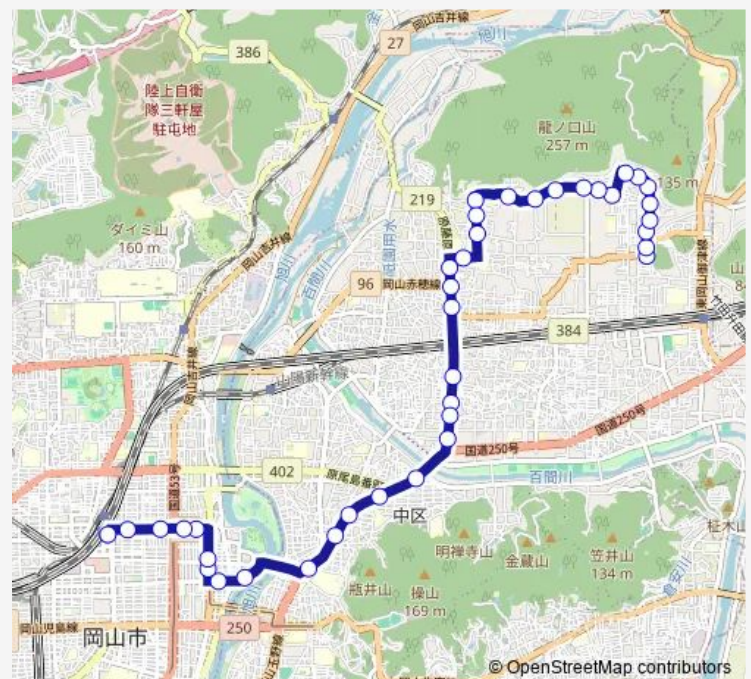

中井

Route schedule

四御神車庫 — 岡山駅

Monday 06:27-20:45

Tuesday 06:27-20:45

Wednesday 06:27-20:45

Thursday 06:27-20:45

Friday 06:27-20:45

Saturday 06:35-20:45

Sunday 06:35-20:45

Route info

Direction: 四御神車庫

Stops: 39

Trip Duration: 0 hour 25 min

■ 四御神線

BusMaps

Route info

Direction: 岡山駅

Stops: 39

Trip Duration: 0 hour 35 min

浄土寺前

公会堂前

湯迫

湯迫東