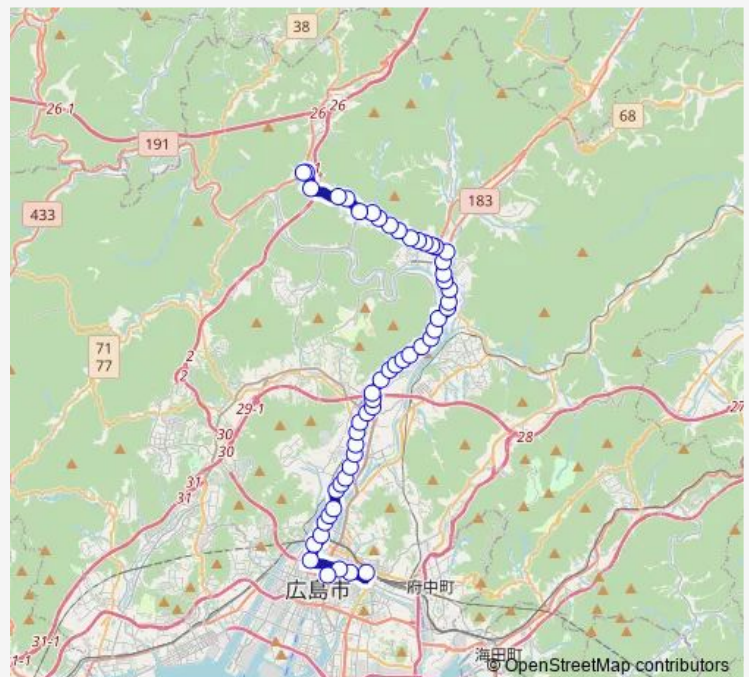

Thursday 07:05

Friday 07:05

Saturday 07:21-21:00

Sunday 07:21-21:00

Route info

Direction: 広島駅

Stops: 53

Trip Duration: 1 hour 15 min

■ 73-5 — 勝木線

BusMaps

中緑井

七軒茶屋

上緑井

下八木

梅林小学校前

八木梅林