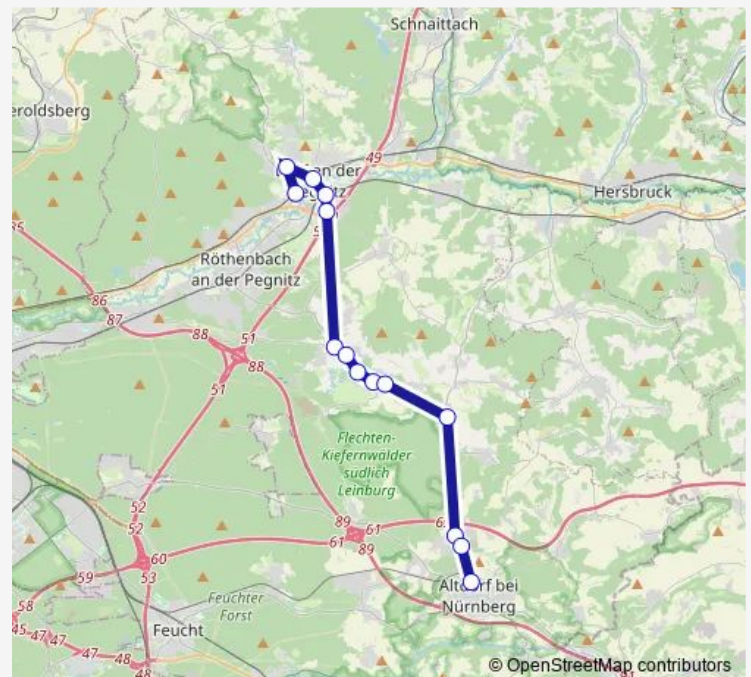

Lauf a.d.Pegnitz Bahnhof links der Pegnitz

Lauf, Saarstraße

Lauf Nürnberger Str.

Lauf Bitterbachhalle

Lauf Schlachthofplatz

Route schedule

Altdorf (b Nürnberg) — Lauf Schlachthofplatz

Monday 05:49-21:20

Tuesday 05:49-21:20

Wednesday 05:49-21:20

Thursday 05:49-21:20

Friday 05:49-21:20

Saturday —

Sunday —

Route info

Direction: Altdorf (b Nürnberg)

Stops: 15

Trip Duration: 0 hour 44 min

■ 332E

BusMaps

Direction

Altdorf Schulzentrum — Lauf Schlachthofplatz

14 stops

[Open route schedule](#)

Diepersdorf Bergstr.

Diepersdorf Ortsmitte

Lauf LRA/Altdorfer Str.

Lauf a.d.Pegnitz Bahnhof links der Pegnitz

Lauf, Saarstraße

Lauf Schlachthofplatz

Route schedule

Altdorf Schulzentrum — Lauf Schlachthofplatz