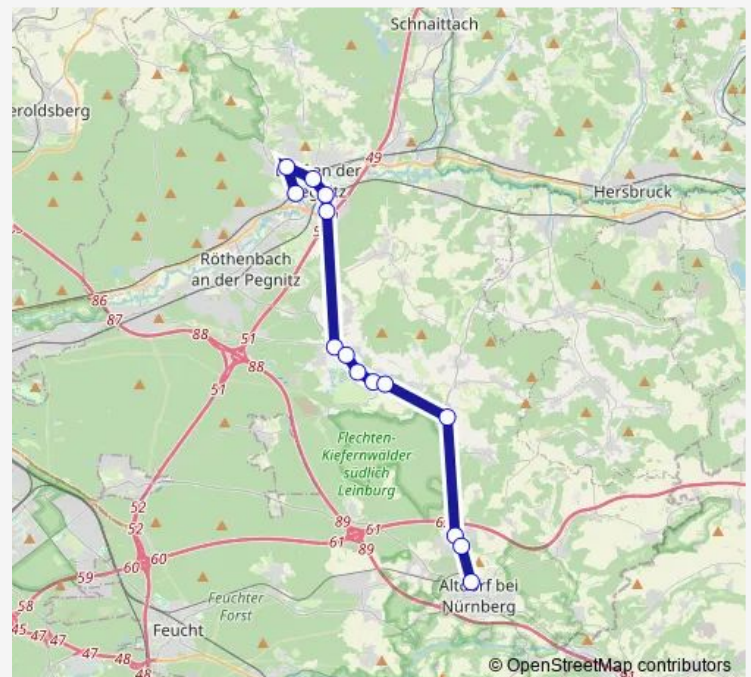

Leinburg Altdorfer Str.

Leinburg Marktplatz

Leinburg Hauptstr.

Diepersdorf Bergstr.

Diepersdorf Ortsmitte

Lauf LRA/Altdorfer Str.

Lauf a.d.Pegnitz Bahnhof links der Pegnitz

Lauf, Saarstraße

Lauf Nürnberger Str.

Lauf Bitterbachhalle

Lauf Schlachthofplatz

### Route schedule

Altdorf (b Nürnberg) — Lauf Schlachthofplatz

Monday 05:49-21:20

Tuesday 05:49-21:20

Wednesday 05:49-21:20

Thursday 05:49-21:20

Friday 05:49-21:20

Saturday —

### Route info

Direction: Altdorf (b Nürnberg)

Stops: 15

Trip Duration: 0 hour 44 min

■ 332e

BusMaps