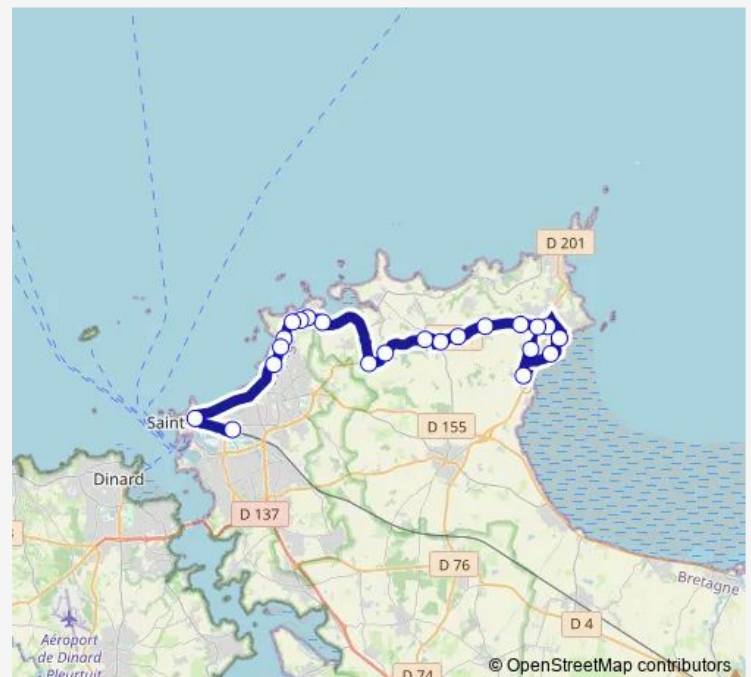

Port de la Houle

Eglise

René Cassin

Petites Croix

Prés Bosgers

Hérican

Clos Cochet

La Forêt

Place du Marché

Mettrie aux Louets

La Secouette

Rothéneuf Les îlots

Rothéneuf Centre

Tesserie

Nicet

Pont

Minihic

Nielles

Intra-Muros

Route schedule

Terrelabouët — Gares - Quai C

Monday 07:00

Tuesday 07:00

Wednesday 07:00

Thursday 07:00

Friday 07:00

Saturday —

Sunday —

Route info

Direction: Terrelabouët

Stops: 22

Trip Duration: 0 hour 51 min