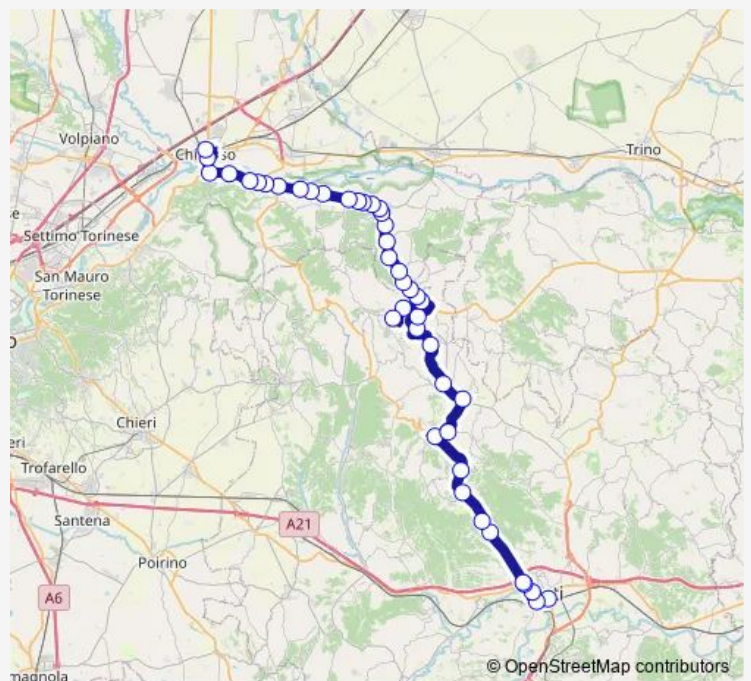

**Bus 3105 Chivasso - Asti**

[Go to website](#)

**Direction**

Fermata 10544 - Chivasso (Movicentro) — Fermata 10730 - Asti (Capolinea)

45 stops

[Open route schedule](#)

- Fermata 10544 - Chivasso (Movicentro)
- Fermata 19992 - \_
- Fermata 10472 - Chivasso (V. Po)
- Fermata 10475 - Castagneto PO (BV. Chivasso)
- Fermata 10481 - Castagneto PO (Baraccone)
- Fermata 10487 - SAN Sebastiano (Abate)
- Fermata 10490 - SAN Sebastiano (Abate)
- Fermata 10493 - SAN Sebastiano (Cadauta)
- Fermata 10496 - SAN Sebastiano (Caserma)
- Fermata 10499 - SAN Sebastiano (Cascina Moglia)
- Fermata 10502 - Lauriano (Luxottica)
- Fermata 10505 - Lauriano (Bivio)
- Fermata 10508 - Monteu DA PO (Bivio)
- Fermata 10511 - Monteu DA PO (Fontana Nera)
- Fermata 10514 - Cavagnolo (V. CA' D'Ostino)
- Fermata 10517 - Cavagnolo (Piana DI Cavagnolo)
- Fermata 10520 - Cavagnolo (Centro)
- Fermata 14618 - Cavagnolo (Cinema)
- Fermata 14621 - Cavagnolo (Fraz. Franze)
- Fermata 14626 - Cavagnolo (BV. Marcorengo)
- Fermata 14627 - Brozolo (Stazione Ferroviaria)

**Route schedule**

Fermata 10544 - Chivasso (Movicentro) — Fermata 10730 - Asti (Capolinea)

Monday	14:00-17:29
Tuesday	14:00-17:29
Wednesday	14:00-17:29
Thursday	14:00-17:29
Friday	14:00-17:29
Saturday	14:00
Sunday	—

**Route info**

Direction: Fermata 10544 - Chivasso (Movicentro)

Stops: 45

Trip Duration: 1 hour 34 min

3105 — Chivasso - Asti

Fermata 14630 - Brozolo

Fermata 14633 - Brozolo (Pirenta)

Fermata 18101 - Robella (SS 590 KM 38)

Fermata 14636 - Robella (Bivio)

Fermata 14639 - Robella (Cavallo Bianco)

Fermata 14640 - S. Anna (Centro)

Fermata 17353 - Cocconato (Fraz. Tuffo)

Fermata 17352 - Cocconato (Conbipel)

Fermata 27346 - S.Anna Robella Bivio