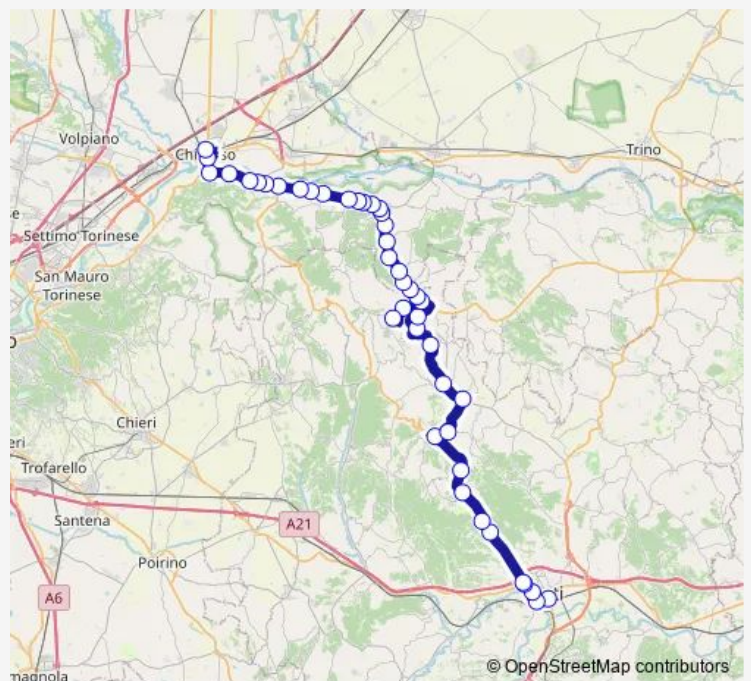

**Bus 3105 Chivasso - Asti**

[Go to website](#)

**Direction**

Fermata 10544 - Chivasso (Movicentro) — Fermata 10730 - Asti (Capolinea)

45 stops

[Open route schedule](#)

- Fermata 10544 - Chivasso (Movicentro)
- Fermata 19992 - \_
- Fermata 10472 - Chivasso (V. Po)
- Fermata 10475 - Castagneto PO (BV. Chivasso)
- Fermata 10481 - Castagneto PO (Baraccone)
- Fermata 10487 - SAN Sebastiano (Abate)
- Fermata 10490 - SAN Sebastiano (Abate)
- Fermata 10493 - SAN Sebastiano (Cadauta)
- Fermata 10496 - SAN Sebastiano (Caserma)
- Fermata 10499 - SAN Sebastiano (Cascina Moglia)
- Fermata 10502 - Lauriano (Luxottica)
- Fermata 10505 - Lauriano (Bivio)
- Fermata 10508 - Monteu DA PO (Bivio)
- Fermata 10511 - Monteu DA PO (Fontana Nera)
- Fermata 10514 - Cavagnolo (V. CA' D'Ostino)
- Fermata 10517 - Cavagnolo (Piana DI Cavagnolo)
- Fermata 10520 - Cavagnolo (Centro)
- Fermata 14618 - Cavagnolo (Cinema)
- Fermata 14621 - Cavagnolo (Fraz. Franze)
- Fermata 14626 - Cavagnolo (BV. Marcorengo)
- Fermata 14627 - Brozolo (Stazione Ferroviaria)

**Route schedule**

Fermata 10544 - Chivasso (Movicentro) — Fermata 10730 - Asti (Capolinea)

Monday	14:00-17:29
Tuesday	14:00-17:29
Wednesday	14:00-17:29
Thursday	14:00-17:29
Friday	14:00-17:29
Saturday	14:00
Sunday	—

**Route info**

Direction: Fermata 10544 - Chivasso (Movicentro)

Stops: 45

Trip Duration: 1 hour 34 min

3105 — Chivasso - Asti

Fermata 14630 - Brozolo

Fermata 14633 - Brozolo (Pirenta)

Fermata 18101 - ROBELLA (SS 590 KM 38)

Fermata 14636 - Robella (Bivio)

Fermata 14639 - Robella (Cavallo Bianco)

Fermata 14640 - S. Anna (Centro)

Fermata 17353 - COCCONATO (FRAZ. TUFFO)

Fermata 17352 - COCCONATO (CONBIPEL)

Fermata 27346 - S.ANNA ROBELLA BIVIO