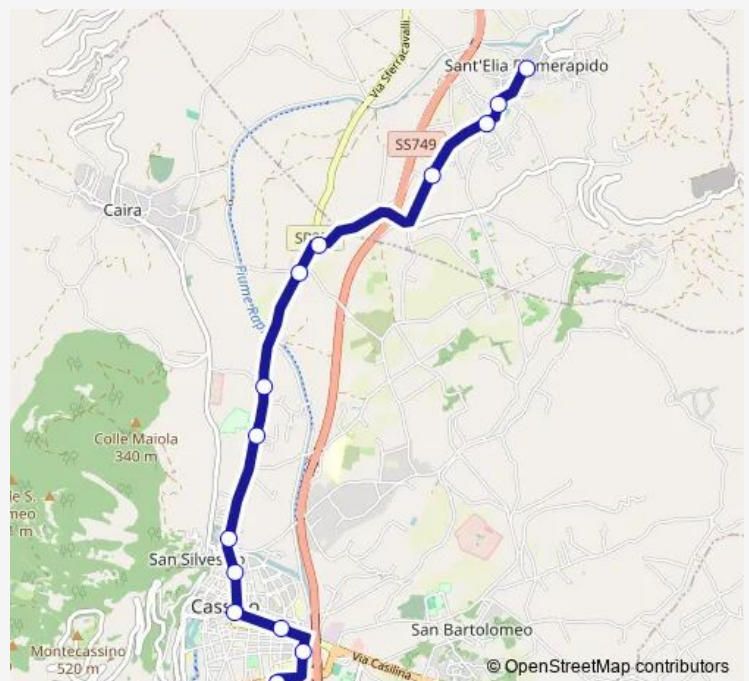

Bus Cassino - Sant'Elia Fiumerapido # Cs65a

[Go to website](#)

Direction

Cassino | Viale Garigliano Via Volturno # f4412 — SANT'ELIA | Piazza Risi # f7985

14 stops

[Open route schedule](#)

- Cassino | Viale Garigliano Via Volturno # f4412
- Cassino | ist. magistrale Varrone # f1549
- CASSINO | Ist. superiore RIGHI # f7686
- CASSINO | Ist. Superiore CARDUCCI # f7687
- CASSINO | Via 20 Settembre Via Marconi # f7688
- CASSINO | Casa Circondariale # f7691
- CASSINO | Via Sferracavalli (Acquapark) # f7692
- CASSINO | Via Sferracavalli Via Cimino # f7693
- CASSINO | Via Sferracavalli Via Laro # f7694
- CASSINO | Via Chiusanova Via Sferracavalli # f7984
- SANT'ELIA | Via Chiusanova Via Pezzogrande # f7921
- SANT'ELIA | Via Carponete Via Guado # f7923
- SANT'ELIA | Via Calvario Via Oliveto # f7924
- SANT'ELIA | Piazza Risi # f7985

Route schedule

Cassino | Viale Garigliano Via Volturno # f4412 — SANT'ELIA | Piazza Risi # f7985

Monday	07:45-08:35
Tuesday	07:45-08:35
Wednesday	07:45-08:35
Thursday	07:45-08:35
Friday	07:45-08:35
Saturday	07:45-08:35
Sunday	—

Route info

Direction: Cassino | Viale Garigliano Via Volturno # f4412

Stops: 14

Trip Duration: 0 hour 15 min

Cassino - Sant'Elia Fiumerapido # Cs65a

Bus time schedules and route maps are available in an offline PDF at busmaps.com. Use the busmaps.com website to see live bus times, train schedule or subway schedule, and step-by-step directions for all public transit in Cassino